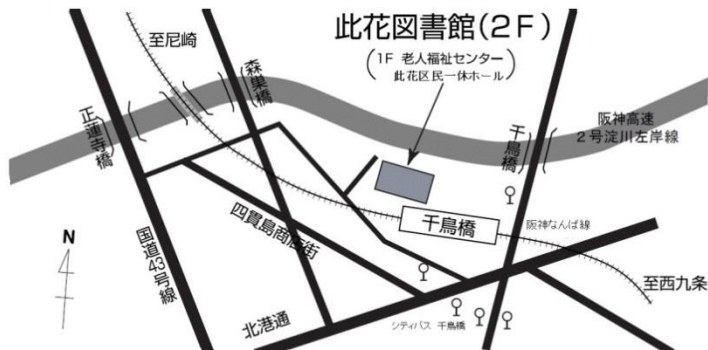

たのしい行事

- ◎だい1金曜日 午前11時から 赤ちゃんむけのおたのしみ会
- ◎だい1土曜日 午前11時から 絵本のよみきかせと工作
- ◎だい2・3・4土曜日 午前11時から おたのしみ会
  紙芝居や絵本のよみきかせなどを行っています。

■ご家族のかたへ

図書館では本についてのご相談をお受けしたり、本を探すお手伝いをしたり、いろいろな催しもおこなっています。

この機会にぜひ、ご家族で図書館をご利用ください。

中学生以上の方が初めて本を借りるときは、健康保険証、運転免許証、生徒手帳など、住所の確認できるものをお見せください。

大阪市立 此花 図書館

〒554-0014 大阪市此花区四貫島1-1-18 電話 06-6463-3463

耳の不自由な方など、電話の使えない方は⇒ ファックス 06-6463-9688

阪神なんば線「千鳥橋」をおりてすぐ

シティバス「千鳥橋」をおりて、北西方向に300メートル

大阪市立図書館ホームページ <https://www.oml.city.osaka.lg.jp/>