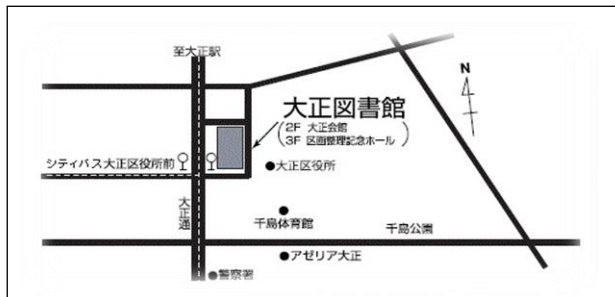

たのしい行事 ぎょうじ

- ◎毎週水曜日 11時から 赤ちゃんむけの行事 まいしゅうすいようび 11じから あかちゃんむけのぎょうじ
- ◎毎週土曜日 2時から おたのしみ会 まいしゅうどようび 2じから おたのしみかい
- ○このほかに、こども会や工作教室などもおこなっています。 こどもかいやこうさくきょうしつ

■ご家族のかたへ かぞく
図書館では本についてのご相談をお受けしたり、本を探すお手伝いをしたり、
いろいろな催しもおこなっています。
この機会にぜひ、ご家族で図書館をご利用ください。
中学生以上の方が初めて本を借りるときは、健康保険証、運転免許証、生徒
手帳など、住所の確認できるものをお見せください。

おおさかしりつ たいしょう としょかん
大阪市立 大正 図書館

〒551-0003 大阪市大正区千島2-6-15 電話 06-6552-1116
耳の不自由な方など、電話の使えない方は⇒ ファックス 06-6551-9362

J「大正」、Osaka Metro「大正」よりシティバス「大正区役所前」をおりてすぐ

大阪市立図書館ホームページ <https://www.oml.city.osaka.lg.jp/>