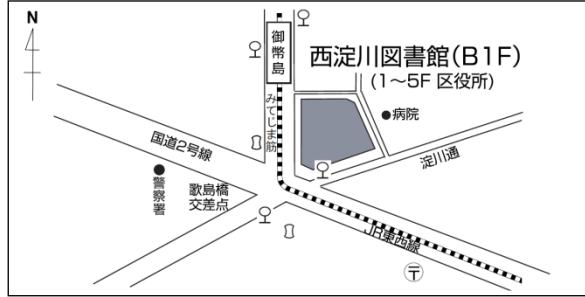

図書館では本についてのご相談をお受けしたり、本を探すお手伝いをしたり、いろいろな催しもおこなっています。

この機会にぜひ、ご家族で図書館をご利用ください。

中学生以上の方が初めて本を借りるときは、健康保険証、運転免許証、生徒手帳など、住所の確認できるものをお見せください。

大阪市立 西淀川 図書館

〒555-0012 大阪市西淀川区御幣島1-2-10 電話 06-6474-7900

耳の不自由な方など、電話の使えない方は⇒ ファックス 06-6477-0463