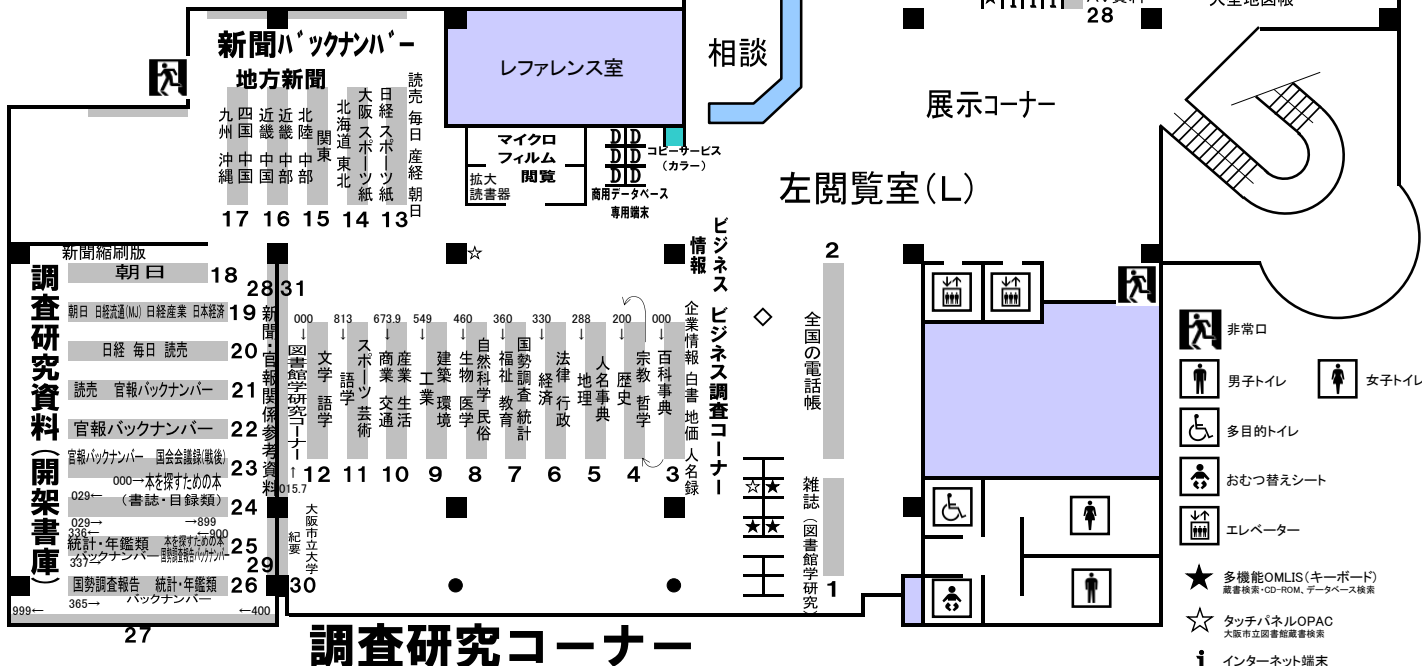

## 右閲覧室(R)

## 左閲覧室(L)

### 調査研究コーナー

調査

各分野の事典・統計・年鑑・辞典など  
調べものに役立つ資料

開庫調査

新聞縮刷版・官報バックナンバー  
本を探すための本・統計・年鑑類バックナンバー

### 図書館学研究コーナー

図研

ビジネス調査コーナー・ビジネス情報コーナー  
新聞バックナンバー、マイクロフィルム閲覧  
コピーサービス(カラー)

図書館の資料は、コーナーごとに、請求記号(本の背のラベルの番号)順に並んでいます。  
書庫資料をご希望の場合や、お探しの本が見当たらない場合は、  
各フロアの相談カウンターにおたずねください。

多機能OMLISではさまざまなデータベースを検索することができます。  
くわしくは「大阪市立図書館商用データベースのご案内」を  
または相談カウンターにおたずねください。  
3階では印刷していただける商用データベース専用端末もご用意しています。