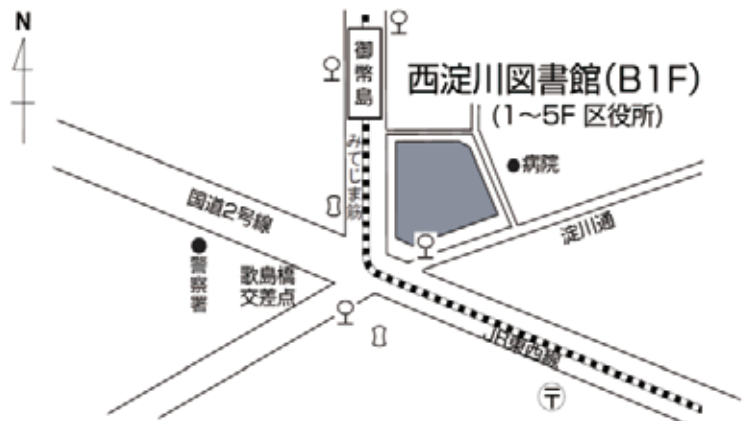

●持 ち 物 作品持ち帰り用袋

●参 加 費 無料

●申 込 2月5日 火曜日 10時から来館または電話にてお申込みください。

●問 合 せ 大阪市立西淀川図書館(大阪市西淀川区御幣島1-2-10)
でんわ
電話:06-6474-7900

※個人情報(こじんじょうほう)は講座等開催(こうざとうかいさい)目的(もくてき)の範囲(はんい)内で利用(りよう)するとともに、適切な(てきせつ)方法(ほうほう)で管理(かんり)します。
※講座(こうざ)開催(かいさい)時に撮影(さつえい)した記録(きらく)写真は、市ホームページ(しホームページ)等で公開(こうかい)する場合があります(ばあい)があります。