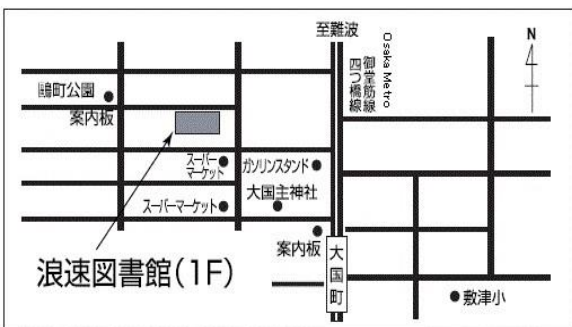

ぱらいのぷう

ふゆ かい 冬のおはなし会

むかしばなしなどを^{すがた}素語りする

ストーリーテリングの^{かい}会を^{おこな}行います。

「とりのみじい」「ギーギードア」「ひなどりとねこ」
などのおはなしを ^{たの}みんなで楽しみましょう。

とき： ^{へいせい}平成31年 ^{ねん}1月 ^{がつ}26日 ^{にち}(土) ^ど

^{ごご}午後2時 ^じ～^{ごご}午後2時 ^じ30分 ^{ぶん}

ところ： ^{おおさかしりつ}大阪市立浪速図書館 ^{かいぎしつ}会議室

^{ていいん}定員： ^{にん}20人 ^{ようじ}(幼児から) ^{とうじつせん}当日先着 ^{ちやくじゆん}順 ^{むりよう}無料

問い合わせ： ^{おおさかしりつ}大阪市立浪速図書館

^{なにわくしきつにし}浪速区敷津西1-5-23

でんわ 06-6632-4946

<https://www.oml.city.osaka.lg.jp>