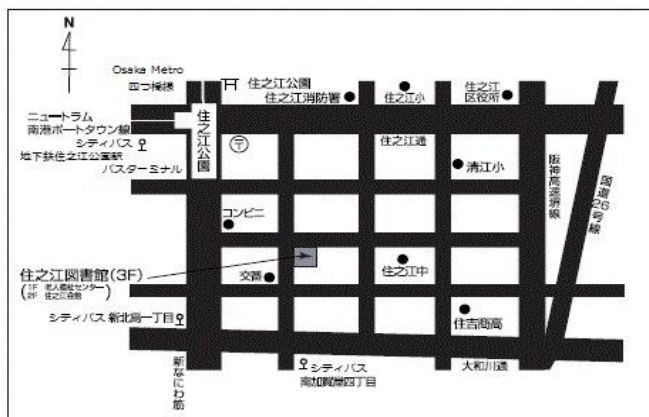

第6回

住之江図書館寄席

お笑い福祉士の落語家のみなさんと、住之江のまち案内ボランティアのかたによる、毎年恒例の寄席です。笑いで寒さを吹き飛ばしましょう！

【とき】 平成31年 2月17日(日曜日) 午後1時30分～午後3時30分

【ところ】 住之江会館 大会議室 (図書館と同じ建物の2階)

【対象】 小学校4年生以上 【定員】 当日先着 80名

～演目～

ビデオ上映 「わが町すみのえ 魅力とあゆみ」

住之江のまち案内ボランティアの会

りんき こま
落語 「悟氣の独楽」 夜勤亭ぐうぐう

(中入)

じょう かん や
落語 「上 爛屋」 千里亭だし吉

ごう じょう きゆう
落語 「強情灸」 笑っ亭笑昌

無料です！

主催 大阪市立住之江図書館
共催 住之江のまち案内ボランティアの会
株式会社 ハウスビルシステム

大阪市立住之江図書館

〒559-0015

大阪市住之江区南加賀屋3-1-20

(1階:老人福祉センター、2階:住之江会館)

電話 06-6683-2788

<https://www.oml.city.osaka.lg.jp/>

住之江会館 (図書館と同じ建物の2階です) 内で実施する催しはすべて、ハウスビルシステム (住之江会館指定管理者) との共催です