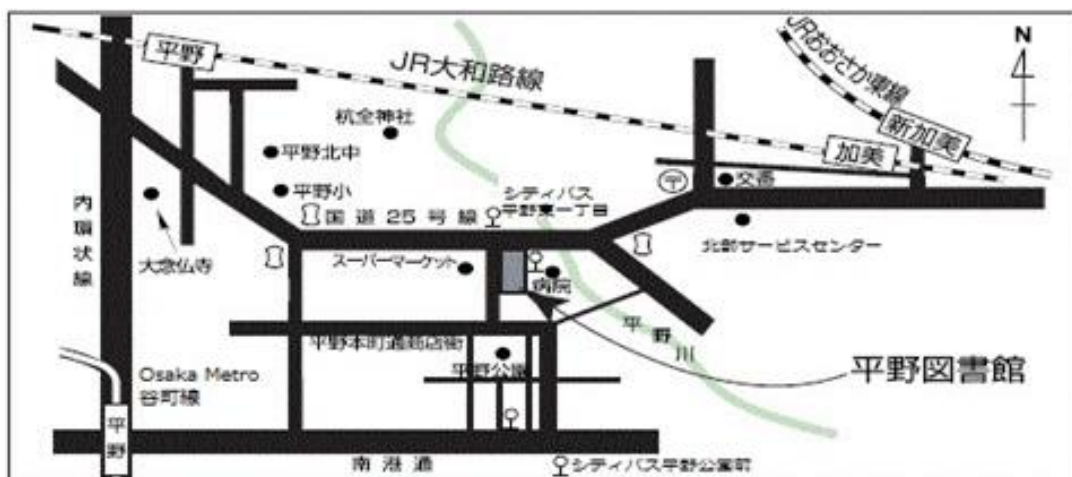

ごご
午後3時～4時

ばしょ ひらの としょかん かい たもくてきしつ
場所：平野図書館2階多目的室

ていいん めい どうじつせんちゃくじゅん むりょう
定員：50名（当日先着順）無料

といあわ おおさかしりつひらのとしょかん
お問合せ 大阪市立平野図書館

ひらのくひらのひがし でんわ
〒547-0043平野区平野東1-8-2 電話 06-6793-0881

https://www.oml.city.osaka.lg.jp/?page_id=153

地図

市バス平野東一丁目下車すぐ・市バス平野公園前下車北方向に500メートル
JR大和路線加美駅下車南西方向に800メートル
JRおおさか東線新加美駅下車南西方向に900メートル
JR大和路線平野駅下車南東方向に1100メートル
地下鉄谷町線平野駅4号出口から北東方向に1300メートル

いつもの『絵本サークル「ぶくぶく」のえほんのじかん』は、毎月第3土曜日の午後3時～3時40分です。