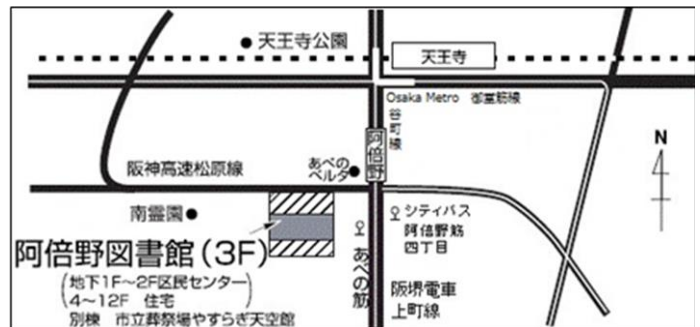

ハラハラ・ドキドキ!!

冬のおはなし会スペシャル

平成^{へいせい}30^{ねん}年12^{がつ}月1^{にち}日(土)^ど

ごご2時~3時

当日^{とうじつ}先着^{せんちゃく}順^{じゆん}30^{めい}名^{まで} 入場^{にゅうじょう}無^{むりょう}料

場所^{ばしょ}：阿倍野^{あべの}図書館^{としょかん} 多目的^{たもくてきしつ}室

出演^{しゅつえん}：あべのおはなしポケット

☆《あべのおはなしポケット》は図書館や小学校での
おはなし会^{おはなしかい}をしているボランティアグループです☆

こうがくねん
高学年にもおすすめ!

ねんせい ねんせい たの
1年生も6年生も楽しめます。

もとしょうがくせい たいかんげい
元小学生も大歓迎!!

問合せ：大阪市立阿倍野図書館 06-6656-1009

〒545-0052 大阪市阿倍野区阿倍野筋 4-9-118

<https://www.oml.city.osaka.lg.jp/>