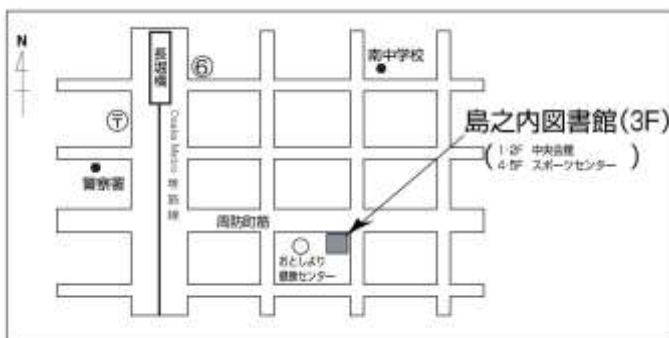

お問い合わせは

大阪市立島之内図書館

電話 06-6211-3645

大阪府中央区島之内 2-12-31

<http://www.oml.city.osaka.lg.jp/>