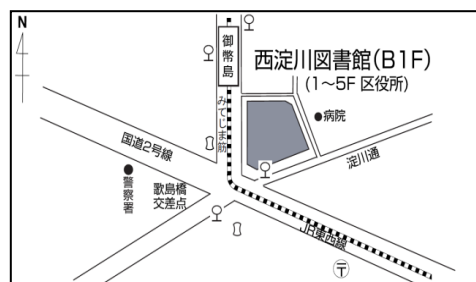

平成30年度

なつ こ かい
夏の子ども会

ねん がっ にち すい び
2018年7月25日 水曜日

ご ご じ じ ふん
午後 3時 ~ 3時 45分

おおがたえほん
大型絵本 「グリーンマントのピーマンマン」

おおがたかみしほい
大型紙芝居 「くれよんさんのけんか」

ほかにもいろいろ たのしいことがいっぱい!!

しゅつえん えほん かいにしよどがわ
出演：絵本の会西淀川 ぽけっと

ばしよ にしよどがわとしよかん たもくてきしつ
場所：西淀川図書館 多目的室

てい いん にん もう こ
定員：50人(申し込みはいりません)

と あ おおさかしりつにしよどがわとしよかん
お問い合わせ：大阪市立西淀川図書館
おおさかしにしよどがわくみ てじま
大阪市西淀川区御幣島1-2-10
でんわ
電話 06-6474-7900

http://www.oml.city.osaka.lg.jp/?page_id=149

JR東西線「御幣島」1号出口 シティバス「御幣島駅」すぐ