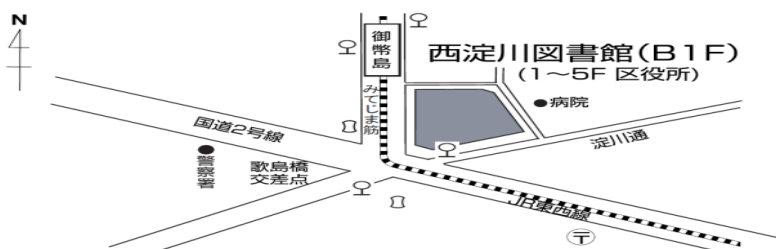

☆もうしこみがひつようです。

がつ すい じ でんわ らいかん うけつけ
8月1日(水)10時より 電話か来館で受付します。

にん
せんちやく 30人です。

☆ようじさんは、ほごしゃと くみになって、もうしこんでください。

と さき かいじょう) おおさかしりつ にしよどがわとしよかん たもくてきしつ
【問い合わせ先・会場】大阪市立西淀川図書館多目的室
TEL 06-6474-7900 〒555-0012 西淀川区御幣島 1-2-10