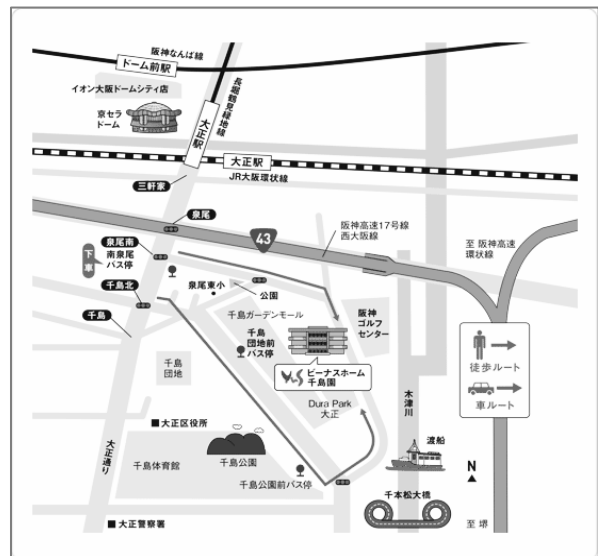

< 会場案内 >

第1、3、5回 中央図書館
地下鉄千日前線/長堀鶴見緑地線
西長堀駅下車7号出口すぐ

< ボランティアグループ紹介・活動見学 >

ご都合が合わなければ、1回だけの見学でも結構です。

1回だけ見学される方は、大正図書館（06-6552-1116）まで
どちらに参加されるかをお知らせください。

施設の場所が分かりにくい場合は、図書館から一緒に行きますので、ご連絡ください。

◎たんぽぽの会

毎月45分程度、大型絵本の読み聞かせや
紙芝居、歌体操や腹話術・素話などの
プログラムを行っています。

第2回 施設見学 10月3日（水）
午後2：00～2：45
（図書館から一緒に行く場合1：45）

《活動場所》特別養護老人ホーム
ビーナスホーム千島園

大阪市大正区千島1-23-26
（シティバス南泉尾下車 東へ徒歩7分）

活動日は、月1回施設とメンバーで相談の上決定します。

◎なでしこ

毎月第2土曜日（8月を除く）の午後に、
入所者の方に歌や体操、紙芝居や絵本の
読み聞かせなど、楽しいプログラムを
行っています。

中央図書館から配本した図書の
貸出・返却も行っています。

第4回 施設見学 10月13日（土）
午後2：30～4：00
（図書館から一緒に行く場合2：20）

《活動場所》泉尾特別養護老人ホーム大正園
大阪市大正区北村3-4-3
（シティバス大正区役所前下車 西へ徒歩5分）

【お問合せ】

大阪市立大正図書館 大正区千島2丁目6番15号 電話 06-6552-1116

<http://www.oml.city.osaka.lg.jp/>