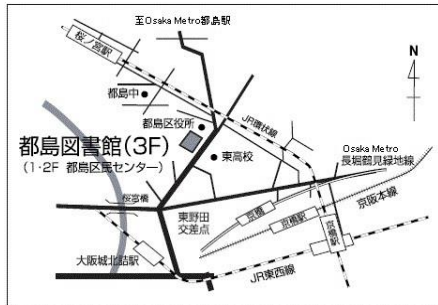

しょうがくせい ちゅうがくせい ちゅうしん
…という小学生/中学生を中心とした

こどものみなさんの相談にのります♪

にちじ がつ にち げつ
日時 7月30日(月) 10:00~11:00 / 16:00~17:00

がつ か ど
8月4日(土) 10:00~11:00

がつ か げつ
8月6日(月) 10:00~11:00 / 16:00~17:00

がつ か か
8月7日(火) 17:30~18:30

みやこじまとしょかん えほん い ぐち
♪ 都島図書館 絵本コーナー入り口にきてね♪

みやこじまとしょかん みやこじまくやくしょ
都島図書館は、都島区役所となりの
みやこじまくみん がい
都島区民センターの3階にあります。

ほごしゃ かた
【保護者の方へ】

とお こ らいかん ゆうがた よる ばあい こ
★遠くから来られたり、来館が夕方や夜になる場合は、お子さんおひとりだけで
はなく、おとな かた いっしょ としょかん こ
はなく、大人の方と一緒に図書館にお越しくださるよう、お願いいたします。