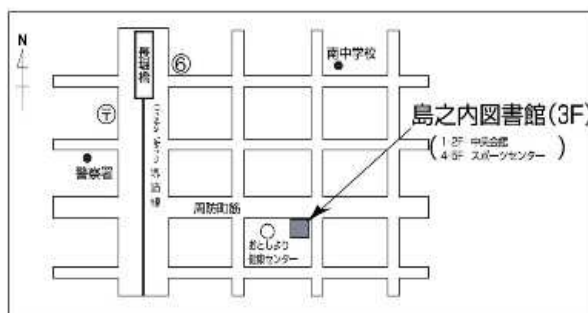

4、5回の会場は島之内図書館