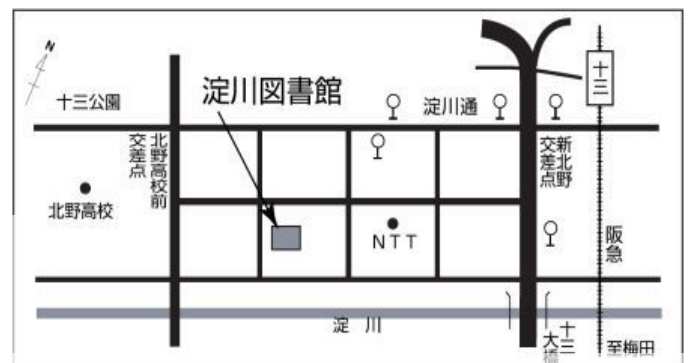

ばしょ よどがわとしょかん かい しゅうかいしつ  
【場所】淀川図書館 2階 集会室

しゅつえんしゃ ろうどく  
【出演者】朗読ユニット Riy (リー) のみなさん

ていいん とうじつせんちやく めい  
【定員】当日先着30名

たいしょう ちゅうがくせい おとなむ  
【対象】中学生くらいから大人向き

お申し込みはいりません。参加は無料です。

大阪市立図書館  
デジタルアーカイブより  
『千種之花 3』より「ハナカツミ」

うそ つみ れんじょう みきひこ  
「嘘は罪」 連城 三紀彦

「デューク」 江國 香織

おおさかしりつよどがわとしょかん  
大阪市立淀川図書館

〒532-0025 淀川区新北野 1-10-14

電話：06-6305-2346

<http://www.oml.city.osaka.lg.jp/>

【開館時間】 ★平日(火～金)：10:00-19:00

★土日・祝日：10:00-17:00

※7/21～8/31の月曜日は17:00まで開館

【休館日】 ★月曜日(祝休日にあたる場合は開館)

毎月第3木曜日

阪急十三駅西出口から南西方向に約600メートル  
シティバス十三下車 駐車場：なし