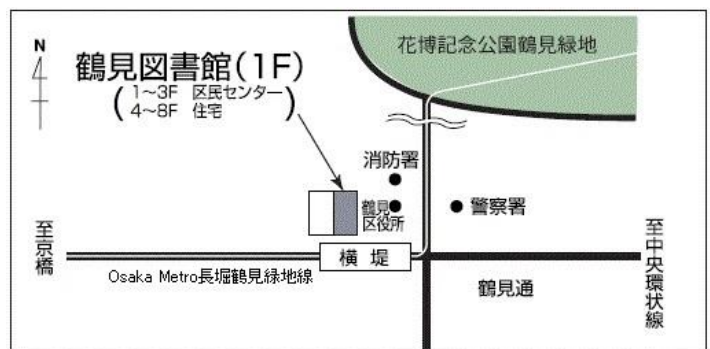

大阪市立図書館のHPアドレスは <http://www.oml.city.osaka.lg.jp> です。
鶴見図書館のページへはトップページ右側のリンクからお入りください。