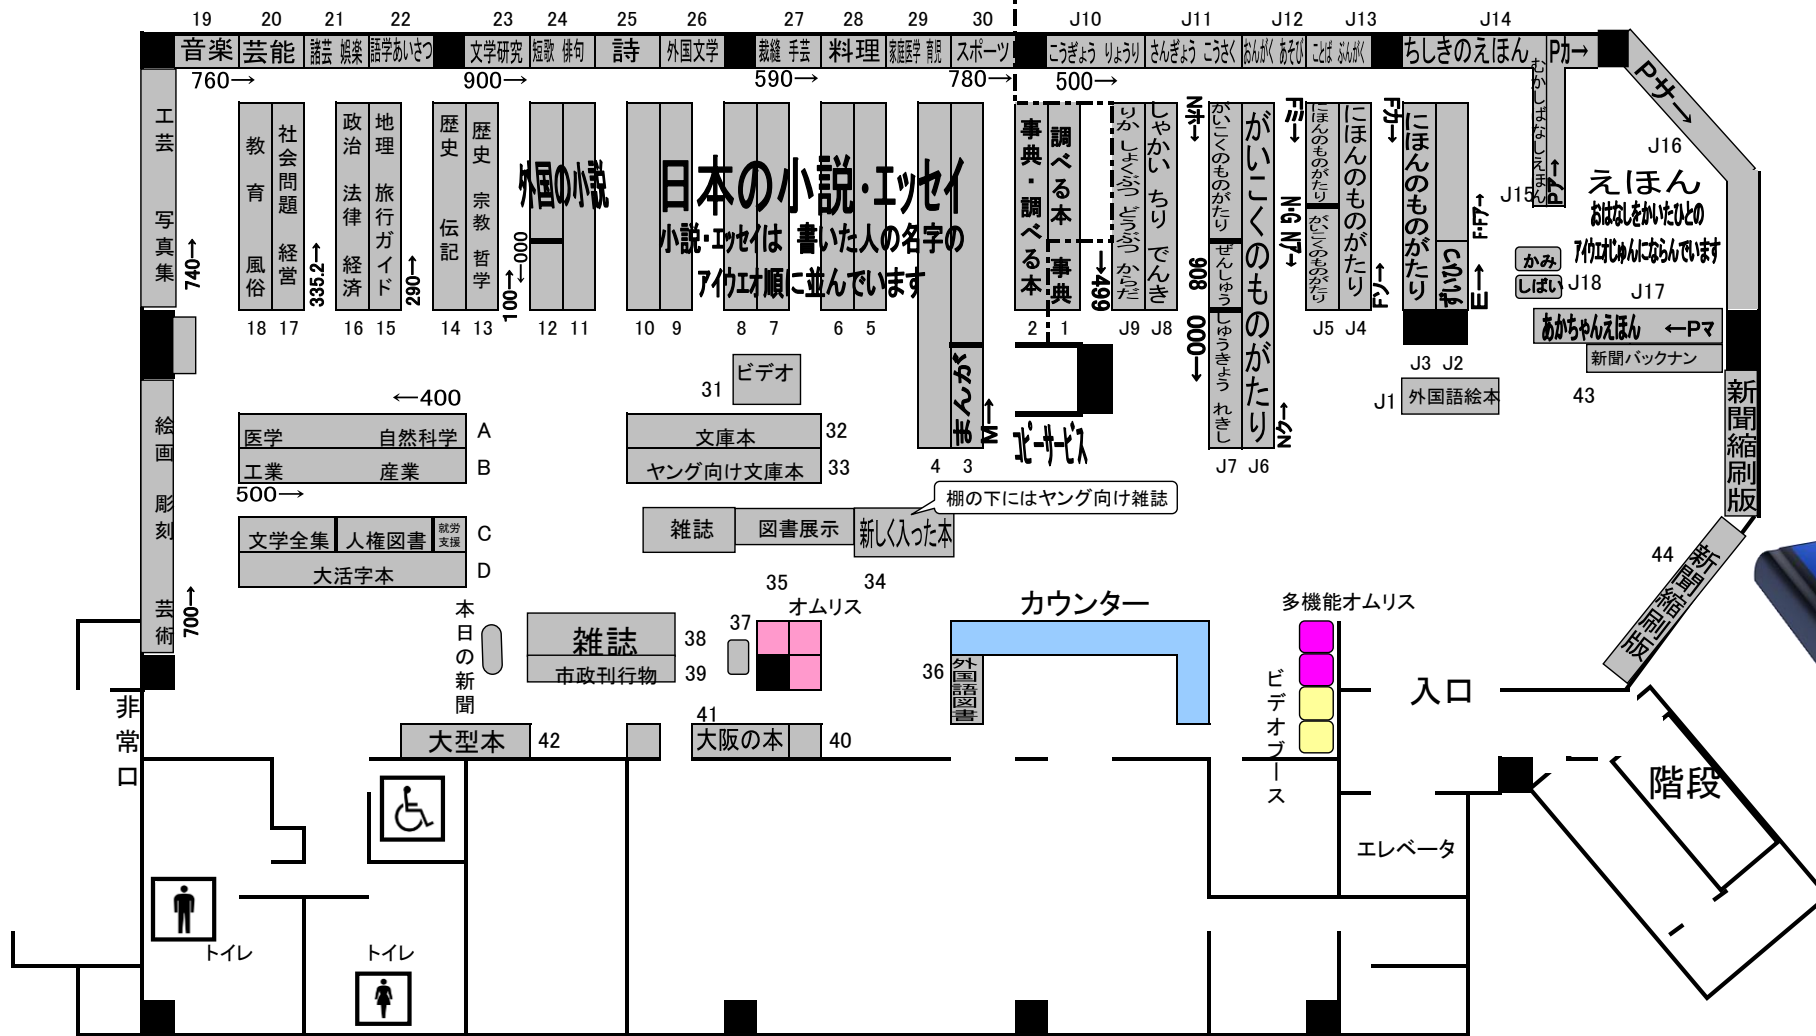

西成図書館 書架案内図

大人の本

子どもの本

あかちゃんえほん→ピンクの丸シール
 ちしきのえほん→あかテープ
 むかしばなしえほん→ちやいろのシール

ほんのせのラベルのきごうが、ほんのばしょをしめています