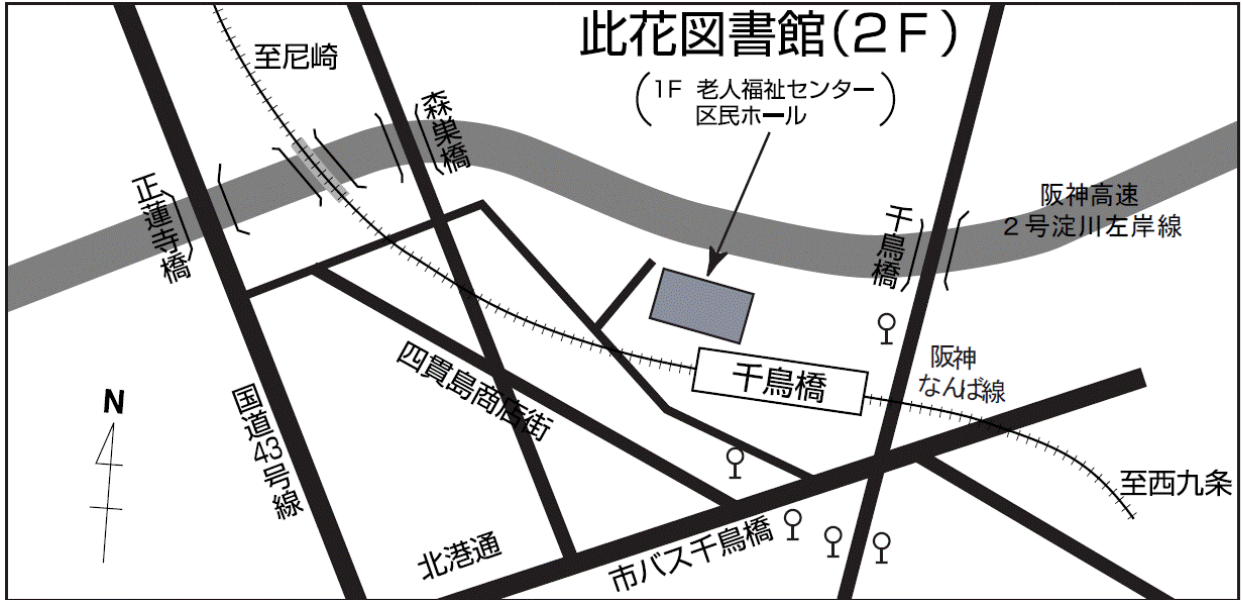

とうじつせんちゃくじゅん じん  
当日先着順 30人

おかねはいりません

おおさかしりつこのはなとしょかん  
大阪市立此花図書館

このはなくしかんじま

此花区四貫島1-1-18 でんわ 06-6463-3463

<http://www.oml.city.osaka.lg.jp>

このはなとしょかん あんない  
此花図書館のご案内

じゅうしょ  
住所

おおさかしこのはななくしかんじま かい  
大阪市此花区四貫島1-1-18(2階)

でんわ  
電話

06-6463-3463

もよりにえき  
最寄駅

はんしん せんちどりばしえきげしや  
阪神なんば線千鳥橋駅下車

し ちどりばしげしやほくせいほうこう  
市バス千鳥橋下車北西方向に300メートル

ちゅうしゃじょう  
駐車場

なし