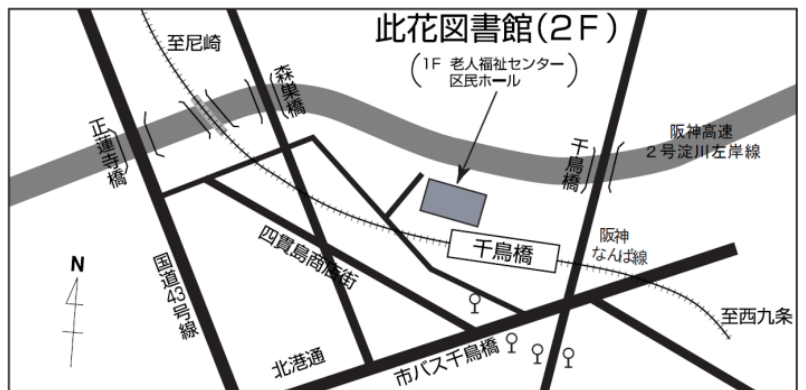

共 催 きょうさい おおさかしりつこのはなとしゃかん おおさかしかんきょうぎよく おおさかし きょうかい
大阪市立此花図書館・大阪市環境局・大阪市コミュニティ協会
運営 うんえい かんきょうじぎょうきょうかい きょうどうきぎょうだい
環境事業協会・あだーじょ 共同企業体