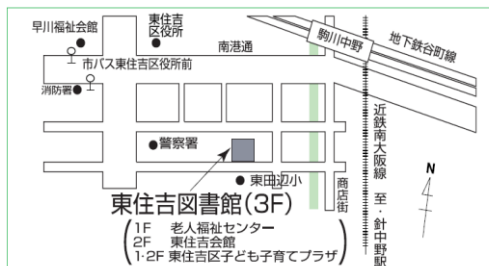

大阪市立東住吉図書館

〒546-0032

大阪市東住吉区東田辺2-11-28

Tel: 06-6699-7000