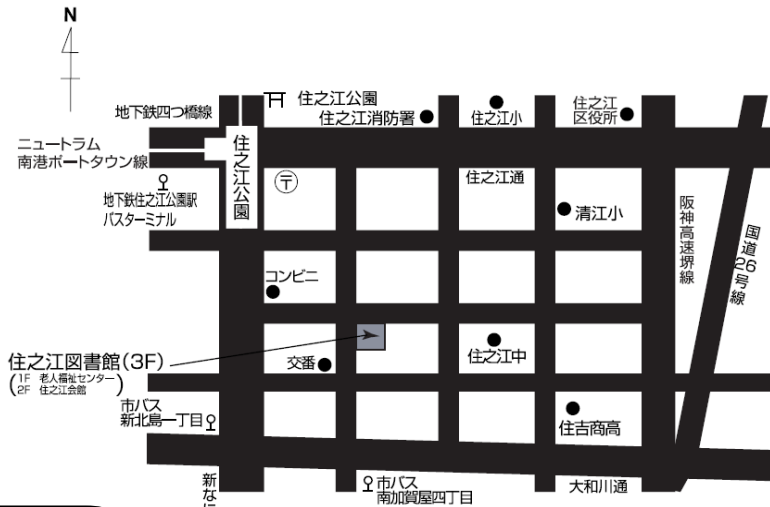

会場 回によって会場が変わりますのでご注意ください。
 ・1～3・5回は 大阪市立中央図書館 5階大会議室
 (地下鉄千日前線/長堀鶴見緑地線 西長堀駅下車7号出口すぐ)
 ・4回は 住之江区子ども・子育てプラザ
 ・6回は 住之江会館

申込み/
お問い合わせ **住之江 図書館** 電話： 06- 6 6 8 3 - 2 7 8 8

申込締切 **6月 30日(日)**

定員 10 名

一時保育

※会場が中央図書館の時(1～3・5回)は一時保育があります(先着6名)。
 ご希望の方は、中央図書館利用サービス担当(電話06-6539-3326)へ
 6月30日(日)までに電話でお申込みください。(対象年齢：1歳半～学齢前)

◆アクセスマップ◆

★大阪市立中央図書館

★住之江区子ども・子育てプラザ

★大阪市立住之江図書館・住之江会館

大阪市住之江区南加賀屋3-1-20

ホームページ

<http://oml.city.osaka.jp/info/69suminoe>

「絵本の会住之江」