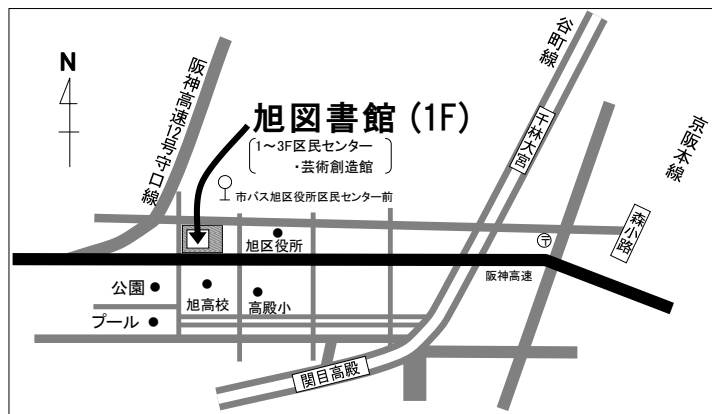

現在13名のメンバーが活動中で、毎月旭図書館で、第2木曜日10時～12時に例会、第3木曜日10時～12時に勉強会を行なっています。

【中央図書館】

最寄り駅

・地下鉄千日前線・長堀鶴見緑地線西長堀駅下車 7号出口すぐ

住所 〒550-0014 大阪市西区北堀江4-3-2

電話 06-6539-3326(中央図書館利用サービス担当)

【旭図書館】

最寄り駅

- ・市バス旭区役所区民センター前下車すぐ、市バス森小路下車西方向に500メートル
- ・地下鉄関目高殿4号出口から北西方向に1,000メートル
- ・地下鉄千林大宮4号出口から南西方向に800メートル
- ・京阪森小路西出口から西方向に800メートル

住所 〒535-0003 大阪市旭区中宮1-11-14

(図書館は1階 地下1階～地上3階：区民センター・芸術創造館)

電話 06-6955-0307

<http://www.oml.city.osaka.jp/info/65asahi/index.html>