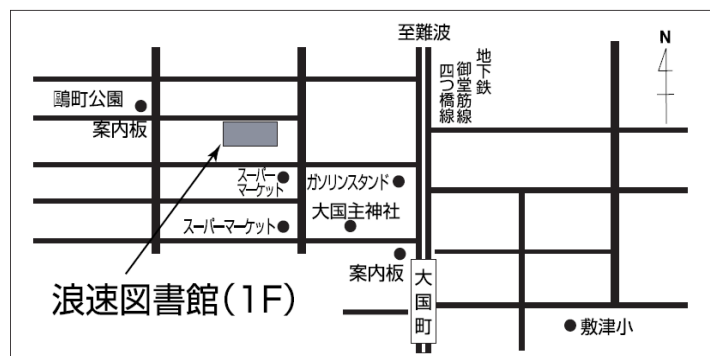

## 子どもと一緒に絵本を楽しみましょう！

各々の保育所や幼稚園・小学校・子育て支援施設等のリクエストで、活動の日時が異なりますが、日時が合えばどんどん活動に参加して下さい。

月例会は、毎月第1木曜、10:30～12:00 浪速図書館で、プログラムや絵本について学んでいます。

大阪市立浪速図書館

〒556-0015

浪速区敷津西1-5-23

電話：06-6632-4946

<http://www.oml.city.osaka.jp/info/59naniwa/index.html>