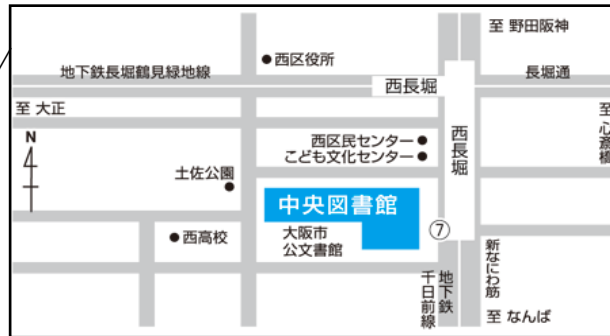

**会場** 回によって会場が変わりますのでご注意ください。

- ・1～4回は 大阪市立中央図書館 5階大会議室  
(地下鉄千日前線/長堀鶴見緑地線 西長堀駅下車7号出口すぐ)
- ・5、6回、おたのしみ会は 大阪市立阿倍野図書館 多目的室  
(地下鉄谷町線 阿倍野駅下車6号出口から3分)

申込み/  
お問い合わせ 阿倍野図書館 電話：06-6656-1009 (見学にお越しになる予定もお聞かせください)

申込締切 **6月 30日(日)**

定員 10名程度

一時保育

※会場が中央図書館の時(1～4回)は一時保育があります(先着6名)。  
ご希望の方は、中央図書館利用サービス担当(電話06-6539-3326)へ  
6月30日(日)までに電話でお申込みください。(対象年齢：1歳半～学齢前)

1～4回は大阪市立中央図書館  
<http://www.oml.city.osaka.jp/>

5、6回、おたのしみ会は 大阪市立阿倍野図書館  
<http://www.oml.city.osaka.jp/info/68abeno/index.html>

「おはなしとんとん」

図書館、子育てサロン、いきいき活動、  
学童保育などでの読み聞かせ  
毎月第1・3金曜日 午後1時～3時

「あべのおはなしポン!」

図書館、子ども・子育てプラザなどでの読み聞かせ  
毎月第1木曜日 午後0時～2時

「あべのとんとんブー」

図書館、高齢者施設、学童保育などでの読み聞かせ  
毎月第3日曜日 午後1時～4時

交流会でそれぞれのグループのメンバーと  
お話していただき、活動の場を決めてください