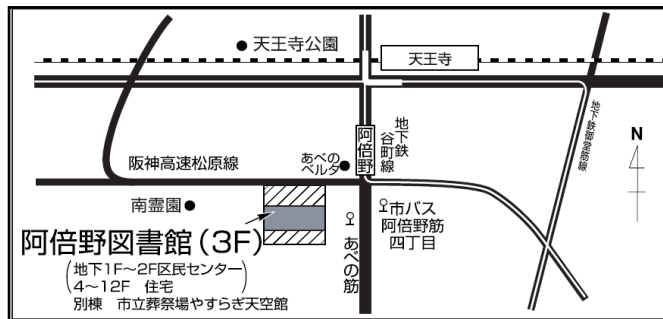

申込締切 **6月 30日(日)**

定員 10名程度

一時保育

※会場が中央図書館の時(1～4回)は一時保育があります(先着6名)。  
ご希望の方は、中央図書館利用サービス担当(電話06-6539-3326)へ  
6月30日(日)までに電話でお申込みください。(対象年齢：1歳半～学齢前)

1～4回は大阪市立中央図書館  
<http://www.oml.city.osaka.jp/>

5、6回、おたのしみ会は 大阪市立阿倍野図書館  
<http://www.oml.city.osaka.jp/info/68abeno/index.html>