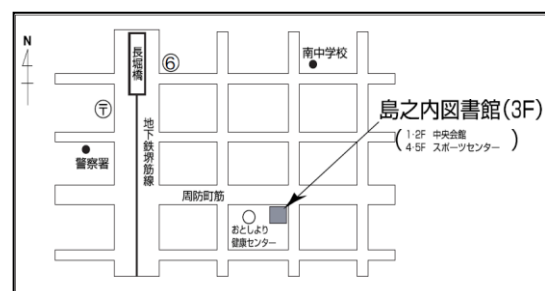

中央区子ども・子育てプラザ (島之内図書館の南隣) にて

- 「お話し会」毎月第4木曜日 午前11時～11時30分
絵本の読み聞かせ、手遊びなど

春のこども会 (2013. 4. 27) より
手遊びの様子

- その他に中央区内の小学校、幼稚園、保育所、
子育て支援サークルに出向いてのお話し会を行います。
※定例会において活動ごとに参加者を募り、プログラムを決めます
ので、定例会にはできるだけご出席くださるようお願いしています。
(すべての活動に参加していただく必要はありません。)

春のこども会 (2013. 4. 27) より
大型本の読み聞かせの様子

※1～4 回の会場は大阪市立中央図書館

※5～6 回の会場は大阪市立島之内図書館