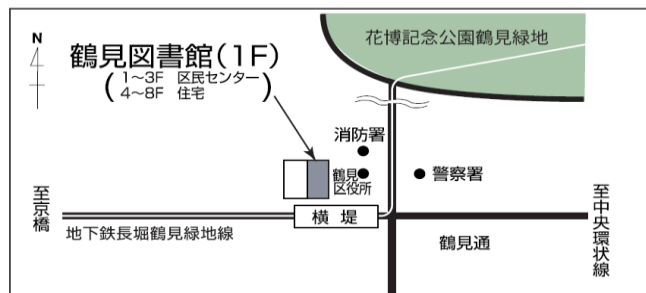

しゅつえん
出演：おはなしサークル「どんぐりん」のみなさん

たいしやう
対象：どなたでも

ていいん めい とうじつ せんちゃくじゆん
定員：80名（当日先着順）

さんかむりやう
参加無料

つるみく
 鶴見区マスコットキャラクター
 つるりつぶ

ないやう よてい
内容（予定） ※当日、都合によりプログラムの一部を変更する場合があります。

- パネルシアター いないないばあ de いただきます
- パネルシアター うさぎのダンス
- エプロンシアター つよくてよわいぞじゃんけんぽん
- パネルシアター たこやき パクッ
- 人形劇（にんぎょうげき） ズッコケちえちゃんシリーズ

「まだまだズッコケちえちゃんと あ・そ・ぼ」

 おおさかしりつ つるみとしよかん
大阪市立鶴見図書館
 おおさかし つるみくよこづつみ
 大阪市鶴見区横堤5-3-15
 TEL 06-6913-0772

おおさかしりつとしよかん
 大阪市立図書館のHPアドレスは <http://www.oml.city.osaka.lg.jp> です。

つるみとしよかん みぎがわ はい
 鶴見図書館のページへはトップページ右側のリンクからお入りください。