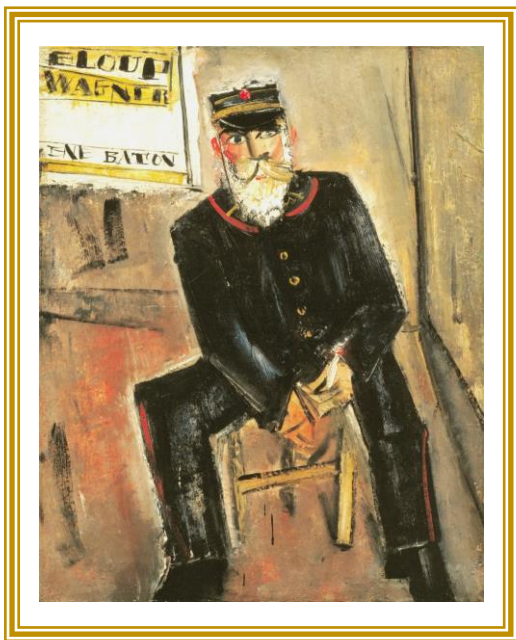

# 美術を聴く

## —朗読でたのしむ佐伯祐三—

パリの石造りの建物やポスターの文字を独特なタッチで描いたことで知られる洋画家、佐伯祐三。佐伯祐三をとりまく人々の文章を朗読でたのしみ、その生涯と作品を学芸員の解説によりご紹介します。

「郵便配達夫」1928年  
大阪新美術館建設準備室蔵

講師 高柳 有紀子氏

(大阪新美術館建設準備室主任学芸員)

朗読 ろうどく万華鏡のみなさん

【とき】 **平成 29 年 11 月 25 日 (土)**  
**午後 2 時から 4 時**