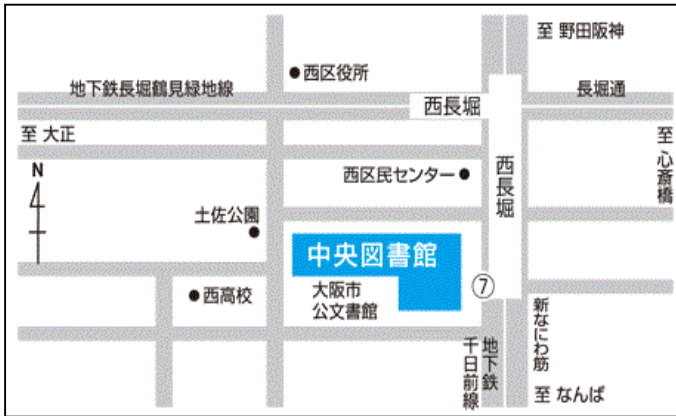

申込締切 平成 29 年 9 月 15 日 (金)

定員 10 名程度

対象 講座終了後、大阪市内でボランティア活動をしてくださる方

大阪市立図書館デジタルアーカイブ
「狂歌夜光珠 一名順慶町夜店百首」を一部改変

一時保育

会場が中央図書館の回(1、3、4回)は、一時保育があります。(先着6名まで)
ご希望の方は、中央図書館 利用サービス担当(電話06-6539-3326)へ
9月15日(金)までに電話でお申込みください。(対象年齢:1歳6か月～就学前)

大阪市立図書館
ボランティアのページへ

いただいた個人情報は、個人情報保護法ならびに大阪市個人情報保護条例に基づいて取扱い、事業終了後速やかに廃棄いたします。

高齢者図書ボランティア“どんぐり文庫”のご案内

東成図書館では、現在ボランティアグループ“どんぐり文庫”が区内の高齢者福祉施設 3ヶ所で活動しています。紙芝居を中心に、手遊びや歌、手品などで好評を博しています。また、月1～2回、勉強会も含めた会合をもち、打ち合わせ・情報交換などをおこなっています。そのほか東成図書館では、子ども向けに月1回紙芝居も実施しており、区民まつりやふれあい広場にも活動参加しています。

会場のご案内

大阪市立中央図書館

(大阪市西区北堀江 4-3-2 6539-3326)

いまざと診療所

(大阪市東成区大今里 1-23-12 6971-8054)

東成区在宅サービスセンター

(東成区社会福祉協議会)

(大阪市東成区大今里南 3-11-2 6977-7031)