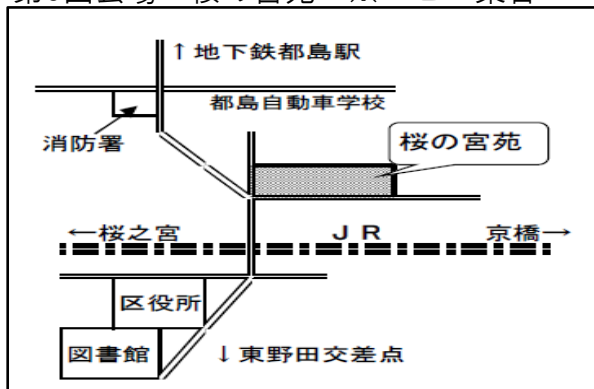

◆「まつぼっくり」・・・毎月第1金曜日午前に打ち合わせ会をしています。

☆「きれん」・・・毎月第1木曜日午後に打ち合わせ会をしています。

※日程は変わることがあります。

第1・3・4回会場 中央図書館

第2回会場 青都荘 ※玄関集合

第5回会場 桜の宮苑 ※ロビー集合

大阪市立都島図書館

都島区中野町2-16-25