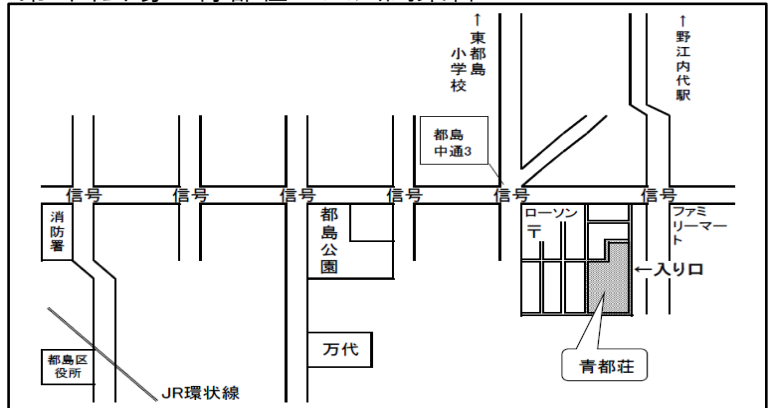

◆「まつぼっくり」・・・毎月第1金曜日午前に打ち合わせ会をしています。

☆「きれん」・・・毎月第1木曜日午後に打ち合わせ会をしています。

※日程は変わることがあります。

第1・3・4回会場 中央図書館

第2回会場 青都荘 ※玄関集合

第5回会場 桜の宮苑 ※ロビー集合

大阪市立都島図書館

都島区中野町2-16-25