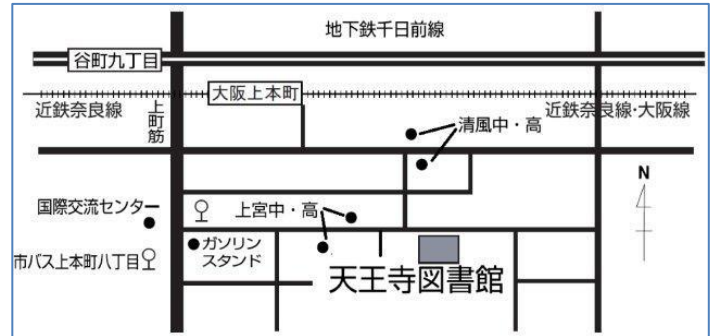

大阪市西区北堀江4-3-2

地下鉄千日前線・長堀鶴見緑地線西長堀駅下車
7号出口すぐ

<http://www.oml.city.osaka.lg.jp/>

第5回会場 大阪市立天王寺図書館

大阪市天王寺区上之宮町4-47

地下鉄鉄谷町九丁目駅、近鉄大阪線・難波線大阪
上本町駅12号出口から南東方向に700m

<http://www.oml.city.osaka.lg.jp/>

(天王寺図書館へはページ右側のリンクから)

第2回会場 れいんぼう夕陽丘

大阪市天王寺区生玉前町3番24号

最寄駅：地下鉄谷町・千日前線 谷町九丁目駅

天王寺区図書ボランティア・グループ「にじ」活動紹介

私たちのグループは、大阪市立中央図書館主催の「図書ボランティア」講座修了者から、スタートしています。

毎月第1・2・4水曜日の午後1時から3時まで、介護老人保健施設「れいんぼう夕陽丘」で、中央図書館から持ち込まれた図書の貸出しと紙芝居・指体操・合唱・ティーズニング(新聞を読んで対話すること)の活動をしています。