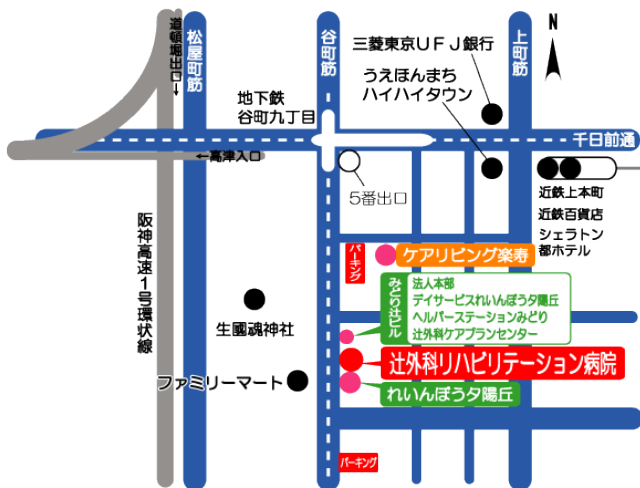

大阪市西区北堀江4-3-2

地下鉄千日前線・長堀鶴見緑地線西長堀駅下車
7号出口すぐ

<http://www.oml.city.osaka.lg.jp/>

第5回会場 大阪市立天王寺図書館

大阪市天王寺区上之宮町4-47

地下鉄鉄谷町九丁目駅、近鉄大阪線・難波線大阪
上本町駅12号出口から南東方向に700m

<http://www.oml.city.osaka.lg.jp/>

(天王寺図書館へはページ右側のリンクから)

第2回会場 れいんぼう夕陽丘

大阪市天王寺区生玉前町3番24号

最寄駅：地下鉄谷町・千日前線 谷町九丁目駅

天王寺区図書ボランティア・グループ「にじ」活動紹介

私たちのグループは、大阪市立中央図書館主催の「図書ボランティア」講座修了者から、スタートしています。

毎月第1・2・4水曜日の午後1時から3時まで、介護老人保健施設「れいんぼう夕陽丘」で、中央図書館から持ち込まれた図書の貸出しと紙芝居・指体操・合唱・ティーズニング(新聞を読んで対話すること)の活動をしています。