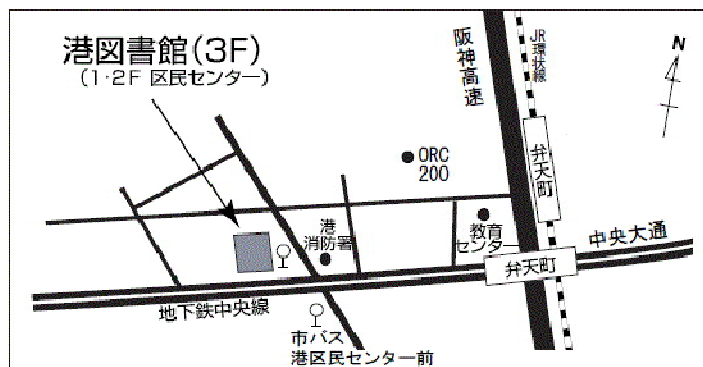

港区内の特別養護老人ホーム「ザイオン」「愛港園」の2施設で紙芝居を読んだり歌をうたったりして、高齢者の方たちとたのしく交流して活動しています。 あたらしい仲間をおまちしています。

会場案内地図

大阪市立中央図書館 (9/27(水)・10/18(水)・10/25(水))

(地下鉄千日前線/長堀鶴見緑地線 西長堀駅下車7号出口すぐ)

特別養護老人ホームザイオン (10/21(土))

港区市岡1-5-30

(地下鉄・JR環状線弁天町駅下車、43号線を「みなと通り」方向へ港郵便局隣)

(大阪駅より大阪市営バス「天保山」行き「市岡」バス停下車すぐ)

特別養護老人ホーム愛港園

港区八幡屋4-8-1

(未定)

地図はザイオン見学時にお渡します。

大阪市立港図書館 (<http://www.oml.city.osaka.lg.jp>)

港区弁天2-1-5

(JR環状線弁天町南口または地下鉄中央線弁天町駅2号B出口から西方向に300メートル または市バス港区民センター前下車すぐ)