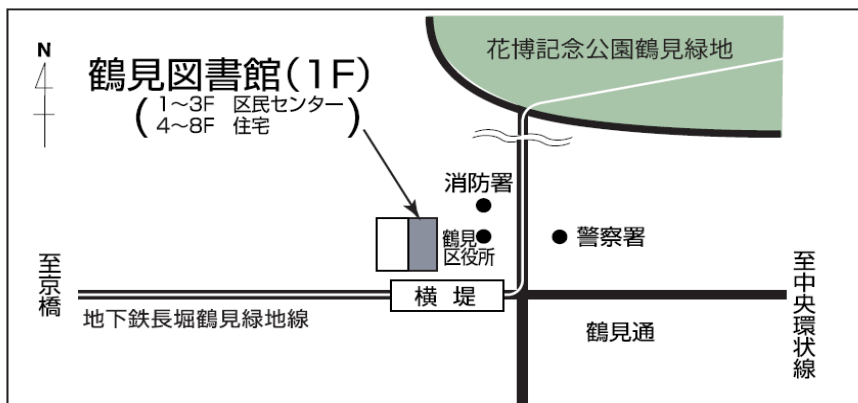

■ 大阪市立鶴見図書館(第5回会場) ■

大阪市鶴見区横堤5-3-15 電話番号 06-6913-0772
大阪市のホームページアドレスは <http://www.oml.city.osaka.lg.jp> です。