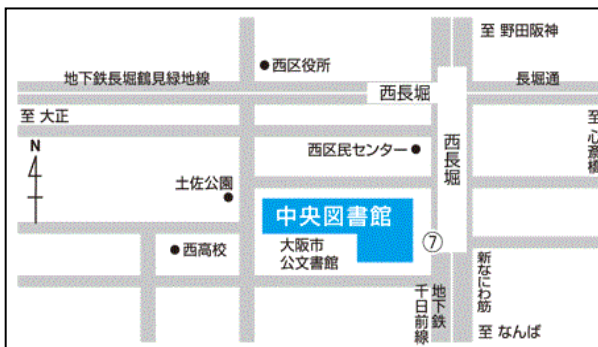

一時保育

会場が中央図書館の回(1、2、3回)は、一時保育があります。(先着6名まで)  
ご希望の方は、中央図書館 利用サービス担当(電話06-6539-3326)へ  
9月15日(金)までに電話でお申込みください。(対象年齢:1歳6か月～就学前)

■東淀川区 高齢者施設図書ボランティアグループ「てくてく」の紹介■

毎月第4金曜日の午後2時から、淡路介護老人福祉施設ビハールを訪問しています。

毎回、童謡や唱歌を大きな声と一緒に歌ったり、むかし懐かしい紙芝居を

上演したり、手品やクイズなどで入所者の方々に楽しんでもらっています。

活動時間は約1時間です。ビハール以外にも、不定期で月1回、

「ビハールこのみ園」や「淡路地域在宅ステーションひざし」も訪問しています。

**\*今回は、「てくてく」と一緒に活動して下さるボランティアを募集します\***

○ 淡路介護老人福祉施設ビハール(第4回 会場) 東淀川区淡路5-11-17

○大阪市立中央図書館 (第1・2・3回会場)

○大阪市立東淀川図書館 (第5回会場)

東淀川区東淡路1-4-53 電話06-6323-5476

<http://www.oml.city.osaka.lg.jp>

図書館に集合後、隣のメゾンリベルテにて(東淀川区東淡路1-4-49)ボランティアグループコスモス文庫の活動見学