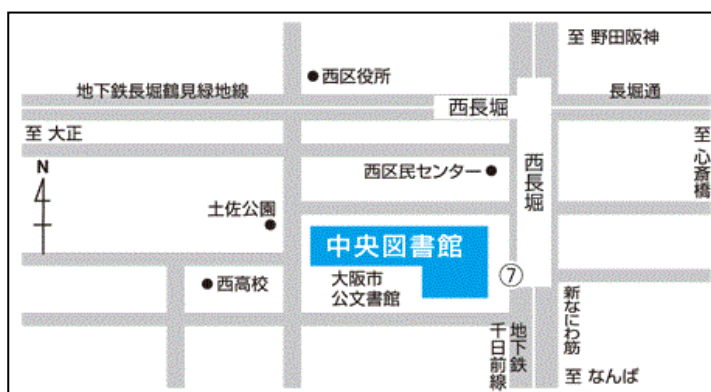

「北部館グループ」について

高齢者施設等読書環境整備事業の図書ボランティア養成講座から発足した「北部館グループ」は、平成15年度から活動をはじめ、今年で15年目になります。「おとしよりすこやかセンター北部館」で、第2水曜日、第4木曜日の月2回、午後1時30分～3時まで活動を行っています。本の貸出をしながら入所者とおはなしをしたり、紙芝居を読んだり歌を歌ったりする催しをしています。現在15名のメンバーが活動中で、年2回旭図書館で連絡会をひらいています。

おとしよりすこやかセンター北部館

住所 〒535-0031 大阪市旭区高殿6丁目14番41号

最寄駅 地下鉄谷町線「関目高殿」駅4番出口

【中央図書館】

最寄り駅

地下鉄千日前線・長堀鶴見緑地線西長堀駅下車 7号出口すぐ

住所 〒550-0014 大阪市西区北堀江4-3-2

電話 06-6539-3326 (中央図書館利用サービス担当)

【旭図書館】

最寄駅

・市バス旭区役所区民センター前下車すぐ、市バス森小路下車西方向に500メートル

・地下鉄関目高殿4号出口から北西方向に1,000メートル

・地下鉄千林大宮4号出口から南西方向に800メートル

・京阪森小路西出口から西方向に800メートル

住所 〒535-0003 大阪市旭区中宮1-11-14

(図書館は1階です ※地下1階～地上3階：区民センター・芸術創造館)