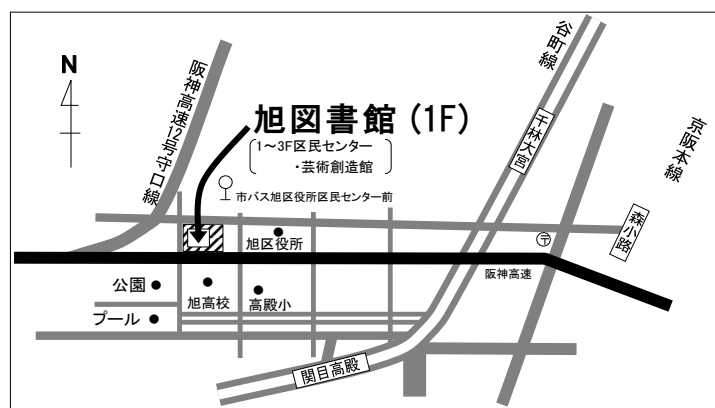

おとしよりすこやかセンター北部館

住所 〒535-0031 大阪市旭区高殿6丁目14番41号

最寄駅 地下鉄谷町線「関目高殿」駅4番出口

【中央図書館】

最寄り駅

地下鉄千日前線・長堀鶴見緑地線西長堀駅下車 7号出口すぐ

住所 〒550-0014 大阪市西区北堀江4-3-2

電話 06-6539-3326 (中央図書館利用サービス担当)

【旭図書館】

最寄駅

・市バス旭区役所区民センター前下車すぐ、市バス森小路下車西方向に500メートル

・地下鉄関目高殿4号出口から北西方向に1,000メートル

・地下鉄千林大宮4号出口から南西方向に800メートル

・京阪森小路西出口から西方向に800メートル

住所 〒535-0003 大阪市旭区中宮1-11-14

(図書館は1階です ※地下1階～地上3階：区民センター・芸術創造館)