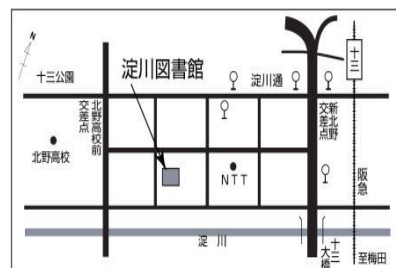

3つのグループがあつまって、パワーアップ!

ほしょ よどがわとしょかん にかいしゅうかいしつ どうじつせんちやく
場所: 淀川図書館 2階集会室 (当日先着30人)

8/5

8/12

8/19

8/26

かいかんじかん
【開館時間】

★平日 (火~金): 10:00-19:00

★土日・祝日・7/21~8/31の月曜日: 10:00-17:00

【休館日】★月曜日・毎月第3木曜日(祝休日・7/21~8/31は開館)

おおさかしりつよどがわとしょかん
大阪市立淀川図書館

〒532-0025 淀川区新北野 1-10-14

電話: 06-6305-2346

<http://www.oml.city.osaka.lg.jp/>

阪急十三駅西出口から南西方向に約 600メートル
市バス十三下車 駐車場: なし