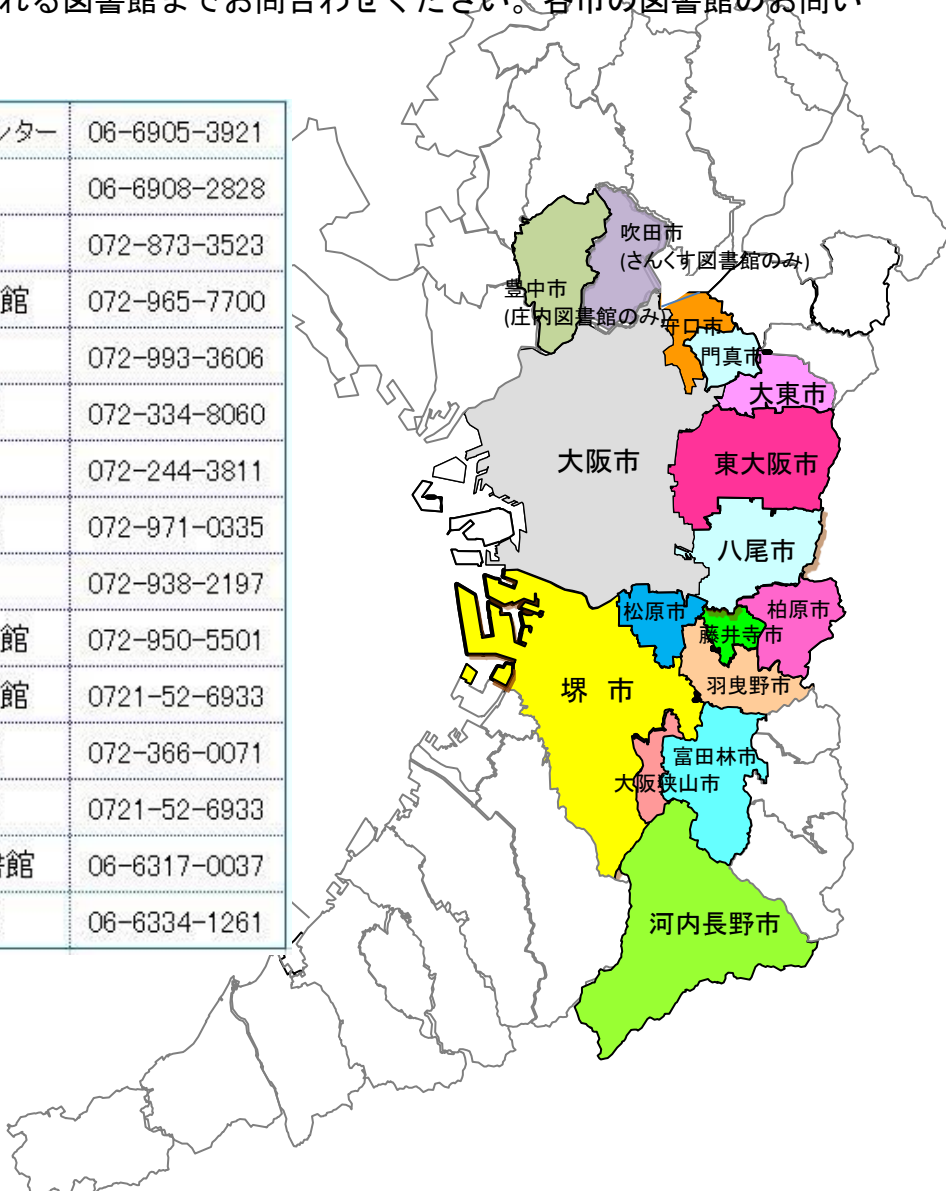

# 大阪市民の方は、府内15市の図書館もご利用いただけます。

2017年7月から豊中市立庄内図書館も

(吹田市はさんくす図書館のみ、豊中市は庄内図書館のみ)

大阪府は、平成29年4月に豊中市と図書館の相互利用に関する協定を締結しました。これにより、大阪市民の方は、既に相互利用に関する協定を締結している守口市、門真市、大東市、東大阪市、松原市、堺市、吹田市(さんくす図書館のみ)、柏原市、藤井寺市、羽曳野市、富田林市、大阪狭山市、河内長野市、ならびに、行政協定を締結している八尾市をあわせ、15市の図書館で、図書等の貸出サービスを利用することができるようになりました。

(平成29年7月1日～ 吹田市はさんくす図書館のみ、豊中市は庄内図書館のみ利用可)

ご利用にあたっては、大阪市立の図書館カードはお使いいただけません。新たに、直接15市の各図書館の窓口で手続きをする必要があります。貸出冊数や貸出期間など、各市の図書館で異なりますので、詳しくは利用される図書館までお問い合わせください。各市の図書館のお問い合わせ先は次のとおりです。

守口市	守口市生涯学習情報センター	06-6905-3921
門真市	門真市立図書館	06-6908-2828
大東市	大東市立中央図書館	072-873-3523
東大阪市	東大阪市立花園図書館	072-965-7700
八尾市	八尾市立図書館	072-993-3606
松原市	松原市民松原図書館	072-334-8060
堺市	堺市立中央図書館	072-244-3811
柏原市	柏原市立柏原図書館	072-971-0335
藤井寺市	藤井寺市立図書館	072-938-2197
羽曳野市	羽曳野市立中央図書館	072-950-5501
富田林市	富田林市立中央図書館	0721-52-6933
大阪狭山市	大阪狭山市立図書館	072-366-0071
河内長野市	河内長野市立図書館	0721-52-6933
吹田市	吹田市立さんくす図書館	06-6317-0037
豊中市	豊中市立庄内図書館	06-6334-1261