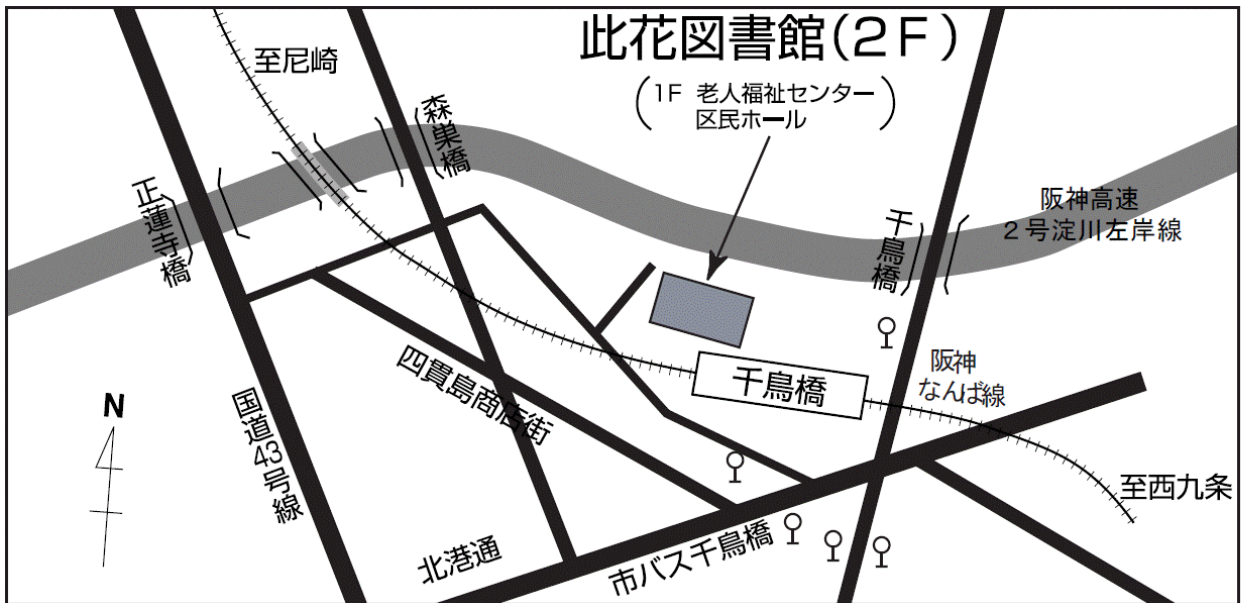

じゅうしょ 住所 おおさかしこのはななくしかんじま かい
大阪市此花区四貫島1-1-18(1階)

このはななくろうじんふくし
此花区老人福祉センター

このはなとしょかん たてもの かい
(此花図書館のある建物の1階)

もよりえき 最寄駅 はんしん せんちどりばしえきげしや
阪神なんば線千鳥橋駅下車

し ちどりばしげしやほくせいほうこう
市バス千鳥橋下車北西方向に300メートル

ちゅうしゃじょう 駐車場 なし