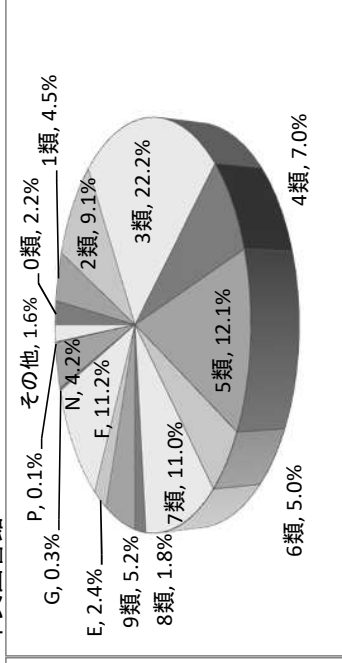

■ 類別(部門別)蔵書冊数(全館)

平成29年3月31日現在

	0類	1類	2類	3類	4類	5類	6類	7類	8類	9類	E	F	G	N	P	その他	合計
	総記	哲学	歴史・地理	社会科学	自然科学	工業	産業	芸術	語学	文学	日本の随筆	日本の小説	海外の随筆	海外の小説	えほん	製本雑誌等	
				社会科学	自然科学	工業	産業	芸術	語学	文学	日本の随筆	日本の小説	海外の随筆	海外の小説	えほん	製本雑誌等	うち外国語図書
総計	75,050	123,087	335,852	616,118	284,804	388,535	149,579	392,601	67,190	183,347	106,345	760,304	7,382	271,842	363,724	31,530	4,157,290
総計成人用	65,894	119,048	295,375	582,568	213,220	359,622	133,959	354,919	57,413	159,652	102,362	590,605	7,198	154,963	4,657	30,761	3,232,216
総計児童用	9,156	4,039	40,477	33,550	71,584	28,913	15,620	37,682	9,777	23,695	3,983	169,699	184	116,879	359,067	769	925,074
中央図書館	46,147	86,895	185,519	430,053	153,674	237,144	99,295	221,978	37,747	109,104	46,480	250,096	5,462	111,855	129,617	30,302	2,181,368
中央成人用	42,141	85,361	173,217	421,046	132,945	229,312	95,431	208,205	34,784	99,485	45,093	211,581	5,349	80,248	1,438	30,211	1,895,847
中央児童用	4,006	1,534	12,302	9,007	20,729	7,832	3,864	13,773	2,963	9,619	1,387	38,515	113	31,607	128,179	91	285,521
地域館合計	28,515	34,742	147,456	181,893	126,164	49,066	165,813	28,858	72,590	54,785	54,785	477,844	1,851	151,370	219,352	1,213	1,882,873
地域館成人用	23,488	32,387	119,983	157,919	77,305	37,639	143,051	22,198	58,825	52,281	52,281	354,090	1,782	69,795	2,990	550	1,275,314
地域館児童用	5,027	2,355	27,473	23,974	48,859	20,330	11,427	22,762	6,660	13,765	2,504	123,754	69	81,575	216,362	663	607,559

成人用
総計

中央図書館

地域図書館合計