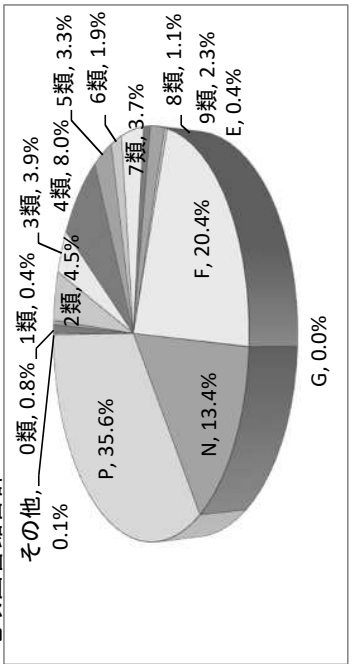

成人用  
総計

中央図書館

地域図書館合計

児童用  
総計

中央図書館

地域図書館合計

■館別貸出利用状況

館名	事項	奉仕人口	開館日数	入館者数	登録者数							
					一般	児童数	計	一般				
					(年度利用者数)	(年度利用者数)	(年度利用者数)	(視聴覚CD・カセット)				
中央図書館		2,704,557	329	1,423,755	99,352	(55,246)	8,087	(4,497)	107,439	(59,743)	653,029	(51,210)
自動車文庫		2,704,557	252	-	21,059	(12,524)	10,373	(6,169)	31,432	(18,693)	30,336	-
地域図書館		-	-	4,676,344	252,771	(153,481)	60,795	(37,100)	313,566	(190,581)	2,391,289	(113,204)
北図書館		127,397	301	171,308	9,074	(5,592)	1,605	(989)	10,679	(6,581)	93,297	(2,224)
都島図書館		106,083	301	200,139	10,425	(6,629)	2,564	(1,630)	12,989	(8,259)	104,456	(2,491)
福島図書館		73,839	301	175,602	9,269	(5,754)	2,772	(1,721)	12,041	(7,475)	89,960	(2,136)
此花図書館		66,317	301	112,376	6,337	(3,834)	1,577	(954)	7,914	(4,788)	58,745	(1,434)
島之内図書館		95,766	301	128,273	7,213	(4,404)	1,158	(707)	8,371	(5,111)	69,626	(2,066)
港図書館		81,210	301	128,414	6,825	(4,145)	2,149	(1,305)	8,974	(5,450)	65,382	(1,505)
大正図書館		64,459	301	88,090	5,574	(3,198)	1,253	(719)	6,827	(3,917)	47,249	(1,246)
天王寺図書館		77,790	301	218,984	10,790	(6,726)	3,125	(1,948)	13,915	(8,674)	109,796	(5,746)
浪速図書館		71,668	301	79,613	4,720	(2,595)	691	(380)	5,411	(2,975)	44,063	(1,086)
西淀川図書館		95,323	301	251,287	13,493	(8,100)	3,908	(2,346)	17,401	(10,446)	128,041	(9,691)
淀川図書館		178,330	301	181,474	10,606	(6,066)	1,829	(1,046)	12,435	(7,112)	96,217	(2,933)
東淀川図書館		175,552	301	226,510	13,378	(7,676)	2,586	(1,484)	15,964	(9,160)	117,591	(6,441)
東成図書館		81,324	301	193,679	13,151	(7,410)	3,291	(1,854)	16,442	(9,264)	101,900	(8,485)
生野図書館		129,360	301	110,499	7,237	(4,031)	1,402	(781)	8,639	(4,812)	59,571	(1,546)
旭図書館		91,037	301	287,299	14,611	(8,871)	3,258	(1,978)	17,869	(10,849)	153,092	(6,720)
城東図書館		165,833	301	331,380	14,831	(11,726)	4,114	(3,253)	18,945	(14,979)	167,064	(12,431)
鶴見図書館		111,539	301	310,182	17,185	(10,320)	5,544	(3,329)	22,729	(13,649)	147,905	(9,625)
阿倍野図書館		108,367	301	321,692	16,789	(10,389)	3,769	(2,332)	20,558	(12,721)	170,479	(7,637)
住之江図書館		121,979	301	143,640	8,074	(4,645)	2,120	(1,220)	10,194	(5,865)	72,593	(1,593)
住吉図書館		153,199	301	407,628	20,887	(12,209)	4,669	(2,729)	25,556	(14,938)	176,750	(13,725)
東住吉図書館		126,077	301	224,097	10,165	(6,456)	2,540	(1,613)	12,705	(8,069)	115,064	(3,202)
平野図書館		195,118	301	241,329	14,638	(8,222)	3,598	(2,021)	18,236	(10,243)	123,006	(6,652)
西成図書館		110,458	301	142,849	7,499	(4,483)	1,273	(761)	8,772	(5,244)	79,442	(2,589)
合計		2,704,557	-	6,100,099	373,182	(221,251)	79,255	(47,766)	452,437	(269,017)	3,074,654	(164,414)