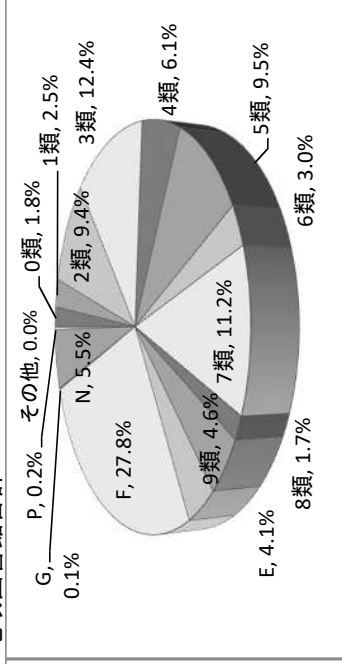

■ 類別(部門別)蔵書冊数(全館)

平成29年3月31日現在

	0類	1類	2類	3類	4類	5類	6類	7類	8類	9類	E	F	G	N	P	その他	合計
	総記	哲学	歴史・地理	社会科学	自然科学	工業	産業	芸術	語学	文学	日本の随筆	日本の小説	海外の随筆	海外の小説	えほん	製本雑誌等	
				社会科学	自然科学	工業	産業	芸術	語学	文学	日本の随筆	日本の小説	海外の随筆	海外の小説	えほん	製本雑誌等	うち外国語図書
総計	75,050	123,087	335,852	616,118	284,804	388,535	149,579	392,601	67,190	183,347	106,345	760,304	7,382	271,842	363,724	31,530	4,157,290
総計成人用	65,894	119,048	295,375	582,568	213,220	359,622	133,959	354,919	57,413	159,652	102,362	590,605	7,198	154,963	4,657	30,761	3,232,216
総計児童用	9,156	4,039	40,477	33,550	71,584	28,913	15,620	37,682	9,777	23,695	3,983	169,699	184	116,879	359,067	769	925,074
中央図書館	46,147	86,895	185,519	430,053	153,674	237,144	99,295	221,978	37,747	109,104	46,480	250,096	5,462	111,855	129,617	30,302	2,181,368
中央成人用	42,141	85,361	173,217	421,046	132,945	229,312	95,431	208,205	34,784	99,485	45,093	211,581	5,349	80,248	1,438	30,211	1,895,847
中央児童用	4,006	1,534	12,302	9,007	20,729	7,832	3,864	13,773	2,963	9,619	1,387	38,515	113	31,607	128,179	91	285,521
地域館合計	28,515	34,742	147,456	181,893	126,164	49,066	165,813	28,858	72,590	54,785	54,785	477,844	1,851	151,370	219,352	1,213	1,882,873
地域館成人用	23,488	32,387	119,983	157,919	77,305	37,639	143,051	22,198	58,825	52,281	52,281	354,090	1,782	69,795	2,990	550	1,275,314
地域館児童用	5,027	2,355	27,473	23,974	48,859	20,330	11,427	22,762	6,660	13,765	2,504	123,754	69	81,575	216,362	663	607,559

成人用
総計

中央図書館

地域図書館合計