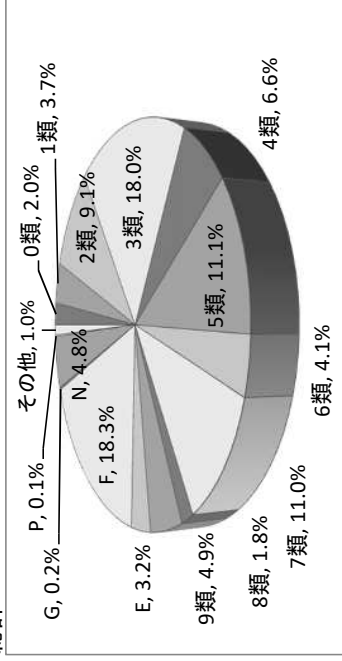

■ 類別(部門別)蔵書冊数(全館)

平成29年3月31日現在

	0類	1類	2類	3類	4類	5類	6類	7類	8類	9類	E	F	G	N	P	その他	合計
	総記	哲学	歴史・地理	社会科学	自然科学	工業	産業	芸術	語学	文学	日本の随筆	日本の小説	海外の随筆	海外の小説	えほん	製本雑誌等	
				社会科学	自然科学	工業	産業	芸術	語学	文学	日本の随筆	日本の小説	海外の随筆	海外の小説	えほん	製本雑誌等	うち外国語図書
総計	75,050	123,087	335,852	616,118	284,804	388,535	149,579	392,601	67,190	183,347	106,345	760,304	7,382	271,842	363,724	31,530	4,157,290
総計成人用	65,894	119,048	295,375	582,568	213,220	359,622	133,959	354,919	57,413	159,652	102,362	590,605	7,198	154,963	4,657	30,761	3,232,216
総計児童用	9,156	4,039	40,477	33,550	71,584	28,913	15,620	37,682	9,777	23,695	3,983	169,699	184	116,879	359,067	769	925,074
中央図書館	46,147	86,895	185,519	430,053	153,674	237,144	99,295	221,978	37,747	109,104	46,480	250,096	5,462	111,855	129,617	30,302	2,181,368
中央成人用	42,141	85,361	173,217	421,046	132,945	229,312	95,431	208,205	34,784	99,485	45,093	211,581	5,349	80,248	1,438	30,211	1,895,847
中央児童用	4,006	1,534	12,302	9,007	20,729	7,832	3,864	13,773	2,963	9,619	1,387	38,515	113	31,607	128,179	91	285,521
地域館合計	28,515	34,742	147,456	181,893	126,164	49,066	165,813	28,858	72,590	54,785	54,785	477,844	1,851	151,370	219,352	1,213	1,882,873
地域館成人用	23,488	32,387	119,983	157,919	77,305	37,639	143,051	22,198	58,825	52,281	52,281	354,090	1,782	69,795	2,990	550	1,275,314
地域館児童用	5,027	2,355	27,473	23,974	48,859	20,330	11,427	22,762	6,660	13,765	2,504	123,754	69	81,575	216,362	663	607,559

成人用
総計

中央図書館

地域図書館合計