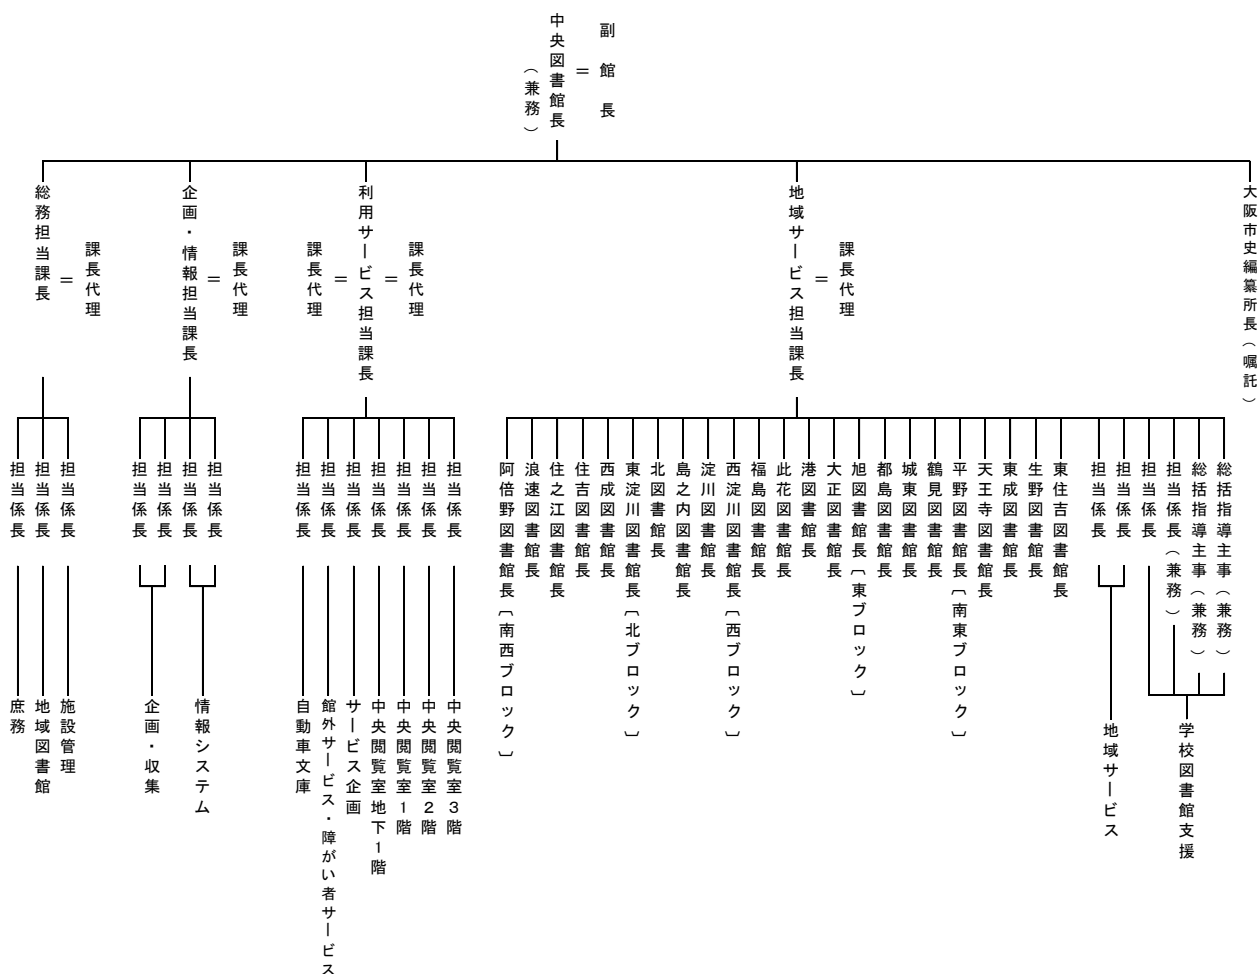

組織図・職員配置図

	事務職員	社会教育主事	指導主事	技術職員	司書	技能職員	計
部長級	1				1		2
課長級	2				7		9
係長級	1	2	2	1	37		43
係員	2	1			64	4	71
計	6	3	2	1	109	4	125
兼務(再掲)	(1)	(1)	(2)				(4)

うち中央図書館職員

79名(うち司書 63名)

(平成29年5月1日現在)

別に 再任用職員

事務(短時間勤務)

1名

大阪府史編纂所(短時間勤務)

1名

非常勤嘱託

212名(中央図書館業務 32名 学校図書館関係業務 180名)