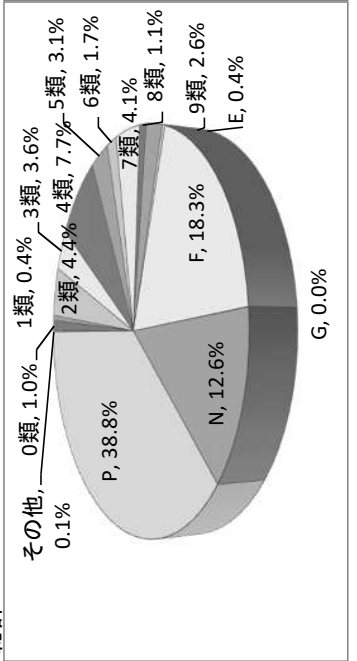

成人用  
総計

中央図書館

地域図書館合計

児童用  
総計

中央図書館

地域図書館合計

■館別貸出利用状況

館名	事項	奉仕人口	開館日数	入館者数	登録者数							
					一般	児童数	計	一般				
					(年度利用者数)	(年度利用者数)	(年度利用者数)	(視聴覚CD・カセット)				
中央図書館		2,704,557	329	1,423,755	99,352	(55,246)	8,087	(4,497)	107,439	(59,743)	653,029	(51,210)
自動車文庫		2,704,557	252	-	21,059	(12,524)	10,373	(6,169)	31,432	(18,693)	30,336	-
地域図書館		-	-	4,676,344	252,771	(153,481)	60,795	(37,100)	313,566	(190,581)	2,391,289	(113,204)
北図書館		127,397	301	171,308	9,074	(5,592)	1,605	(989)	10,679	(6,581)	93,297	(2,224)
都島図書館		106,083	301	200,139	10,425	(6,629)	2,564	(1,630)	12,989	(8,259)	104,456	(2,491)
福島図書館		73,839	301	175,602	9,269	(5,754)	2,772	(1,721)	12,041	(7,475)	89,960	(2,136)
此花図書館		66,317	301	112,376	6,337	(3,834)	1,577	(954)	7,914	(4,788)	58,745	(1,434)
島之内図書館		95,766	301	128,273	7,213	(4,404)	1,158	(707)	8,371	(5,111)	69,626	(2,066)
港図書館		81,210	301	128,414	6,825	(4,145)	2,149	(1,305)	8,974	(5,450)	65,382	(1,505)
大正図書館		64,459	301	88,090	5,574	(3,198)	1,253	(719)	6,827	(3,917)	47,249	(1,246)
天王寺図書館		77,790	301	218,984	10,790	(6,726)	3,125	(1,948)	13,915	(8,674)	109,796	(5,746)
浪速図書館		71,668	301	79,613	4,720	(2,595)	691	(380)	5,411	(2,975)	44,063	(1,086)
西淀川図書館		95,323	301	251,287	13,493	(8,100)	3,908	(2,346)	17,401	(10,446)	128,041	(9,691)
淀川図書館		178,330	301	181,474	10,606	(6,066)	1,829	(1,046)	12,435	(7,112)	96,217	(2,933)
東淀川図書館		175,552	301	226,510	13,378	(7,676)	2,586	(1,484)	15,964	(9,160)	117,591	(6,441)
東成図書館		81,324	301	193,679	13,151	(7,410)	3,291	(1,854)	16,442	(9,264)	101,900	(8,485)
生野図書館		129,360	301	110,499	7,237	(4,031)	1,402	(781)	8,639	(4,812)	59,571	(1,546)
旭図書館		91,037	301	287,299	14,611	(8,871)	3,258	(1,978)	17,869	(10,849)	153,092	(6,720)
城東図書館		165,833	301	331,380	14,831	(11,726)	4,114	(3,253)	18,945	(14,979)	167,064	(12,431)
鶴見図書館		111,539	301	310,182	17,185	(10,320)	5,544	(3,329)	22,729	(13,649)	147,905	(9,625)
阿倍野図書館		108,367	301	321,692	16,789	(10,389)	3,769	(2,332)	20,558	(12,721)	170,479	(7,637)
住之江図書館		121,979	301	143,640	8,074	(4,645)	2,120	(1,220)	10,194	(5,865)	72,593	(1,593)
住吉図書館		153,199	301	407,628	20,887	(12,209)	4,669	(2,729)	25,556	(14,938)	176,750	(13,725)
東住吉図書館		126,077	301	224,097	10,165	(6,456)	2,540	(1,613)	12,705	(8,069)	115,064	(3,202)
平野図書館		195,118	301	241,329	14,638	(8,222)	3,598	(2,021)	18,236	(10,243)	123,006	(6,652)
西成図書館		110,458	301	142,849	7,499	(4,483)	1,273	(761)	8,772	(5,244)	79,442	(2,589)
合計		2,704,557	-	6,100,099	373,182	(221,251)	79,255	(47,766)	452,437	(269,017)	3,074,654	(164,414)