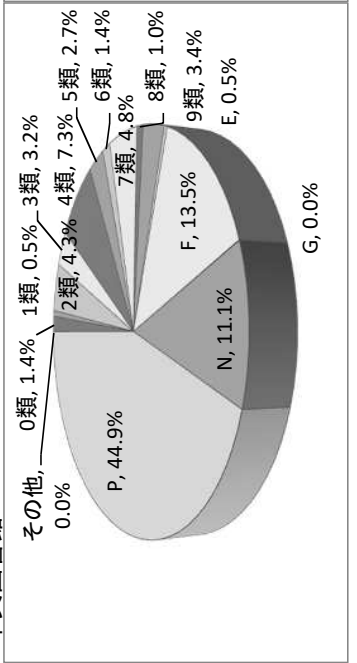

成人用  
総計

中央図書館

地域図書館合計

児童用  
総計

中央図書館

地域図書館合計

■館別貸出利用状況

館名	事項	奉仕人口	開館日数	入館者数	登録者数							
					一般	児童数	計	一般				
					(年度利用者数)	(年度利用者数)	(年度利用者数)	(視聴覚CD・カセット)				
中央図書館		2,704,557	329	1,423,755	99,352	(55,246)	8,087	(4,497)	107,439	(59,743)	653,029	(51,210)
自動車文庫		2,704,557	252	-	21,059	(12,524)	10,373	(6,169)	31,432	(18,693)	30,336	-
地域図書館		-	-	4,676,344	252,771	(153,481)	60,795	(37,100)	313,566	(190,581)	2,391,289	(113,204)
北図書館		127,397	301	171,308	9,074	(5,592)	1,605	(989)	10,679	(6,581)	93,297	(2,224)
都島図書館		106,083	301	200,139	10,425	(6,629)	2,564	(1,630)	12,989	(8,259)	104,456	(2,491)
福島図書館		73,839	301	175,602	9,269	(5,754)	2,772	(1,721)	12,041	(7,475)	89,960	(2,136)
此花図書館		66,317	301	112,376	6,337	(3,834)	1,577	(954)	7,914	(4,788)	58,745	(1,434)
島之内図書館		95,766	301	128,273	7,213	(4,404)	1,158	(707)	8,371	(5,111)	69,626	(2,066)
港図書館		81,210	301	128,414	6,825	(4,145)	2,149	(1,305)	8,974	(5,450)	65,382	(1,505)
大正図書館		64,459	301	88,090	5,574	(3,198)	1,253	(719)	6,827	(3,917)	47,249	(1,246)
天王寺図書館		77,790	301	218,984	10,790	(6,726)	3,125	(1,948)	13,915	(8,674)	109,796	(5,746)
浪速図書館		71,668	301	79,613	4,720	(2,595)	691	(380)	5,411	(2,975)	44,063	(1,086)
西淀川図書館		95,323	301	251,287	13,493	(8,100)	3,908	(2,346)	17,401	(10,446)	128,041	(9,691)
淀川図書館		178,330	301	181,474	10,606	(6,066)	1,829	(1,046)	12,435	(7,112)	96,217	(2,933)
東淀川図書館		175,552	301	226,510	13,378	(7,676)	2,586	(1,484)	15,964	(9,160)	117,591	(6,441)
東成図書館		81,324	301	193,679	13,151	(7,410)	3,291	(1,854)	16,442	(9,264)	101,900	(8,485)
生野図書館		129,360	301	110,499	7,237	(4,031)	1,402	(781)	8,639	(4,812)	59,571	(1,546)
旭図書館		91,037	301	287,299	14,611	(8,871)	3,258	(1,978)	17,869	(10,849)	153,092	(6,720)
城東図書館		165,833	301	331,380	14,831	(11,726)	4,114	(3,253)	18,945	(14,979)	167,064	(12,431)
鶴見図書館		111,539	301	310,182	17,185	(10,320)	5,544	(3,329)	22,729	(13,649)	147,905	(9,625)
阿倍野図書館		108,367	301	321,692	16,789	(10,389)	3,769	(2,332)	20,558	(12,721)	170,479	(7,637)
住之江図書館		121,979	301	143,640	8,074	(4,645)	2,120	(1,220)	10,194	(5,865)	72,593	(1,593)
住吉図書館		153,199	301	407,628	20,887	(12,209)	4,669	(2,729)	25,556	(14,938)	176,750	(13,725)
東住吉図書館		126,077	301	224,097	10,165	(6,456)	2,540	(1,613)	12,705	(8,069)	115,064	(3,202)
平野図書館		195,118	301	241,329	14,638	(8,222)	3,598	(2,021)	18,236	(10,243)	123,006	(6,652)
西成図書館		110,458	301	142,849	7,499	(4,483)	1,273	(761)	8,772	(5,244)	79,442	(2,589)
合計		2,704,557	-	6,100,099	373,182	(221,251)	79,255	(47,766)	452,437	(269,017)	3,074,654	(164,414)