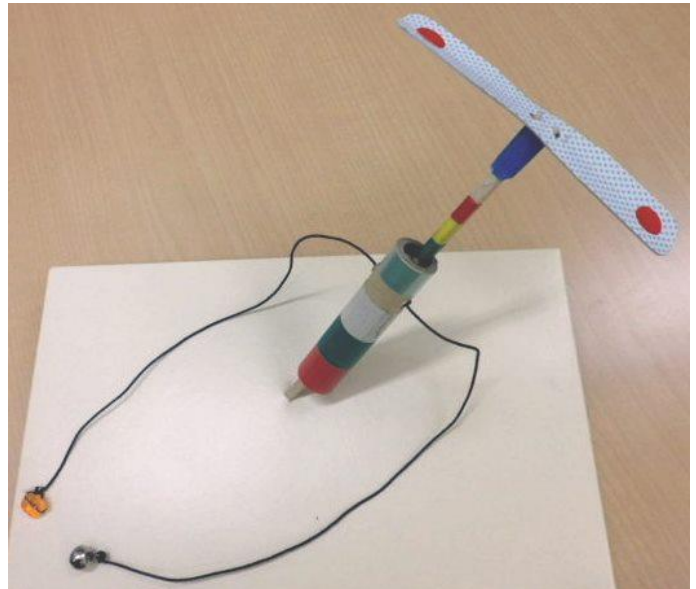

☆子どもむけぎょうじ☆

夏の工作教室

なつのこうさくきょうじつ

ひしょう かみ
-飛翔！スーパー紙とんぼ-

スーパー紙とんぼを作ります。完成したら飛ばして遊びましょう。

にちじ へいせい ねん がつとおか もく
日時：平成29年8月10日（木）

ごぜん じ ぶん じ ぶん
午前10時15分～12時15分

かいじょう つるみとしょかん たもくてきしつ
会場：鶴見図書館 多目的室

こうし てるやせいき
講師：照屋盛喜さん
（シルバーアドバイザー）

たいしょう しょうがくせい
対象：小学生

しょうがくせいみまん かた ほごしゅ かた いっしょ さんか
（小学生未満の方は保護者の方と一緒にご参加ください）

ていいん めい もうしこみせんちやくじゅん
定員：20名（申込先着順）

うけつけ がつ にち か ごぜん じ
受付：7月11日（火）午前10時から
らいかん でんわ うけつけかいし
来館または電話にて受付開始

さんかむりょう ざいりょう どうぐ としょかん ようい
参加無料。材料と道具は図書館で用意します。

しゅさい おおさかしりつつるみとしょかん
主催：大阪市立鶴見図書館
おおさかしつるみ くよこづみ ちょうめ ばん こう
大阪市鶴見区横堤5丁目3番15号
でんわ
電話06-6913-0772

おおさかしりつとしょかん
大阪市立図書館のホームページアドレス：<http://www.oml.city.osaka.lg.jp>

つるみとしょかん みぎがわ はい
鶴見図書館のページへはトップページ右側のリンクからお入りください。

つるみく
鶴見区マスコット
キャラクター
「つるりっぴ」