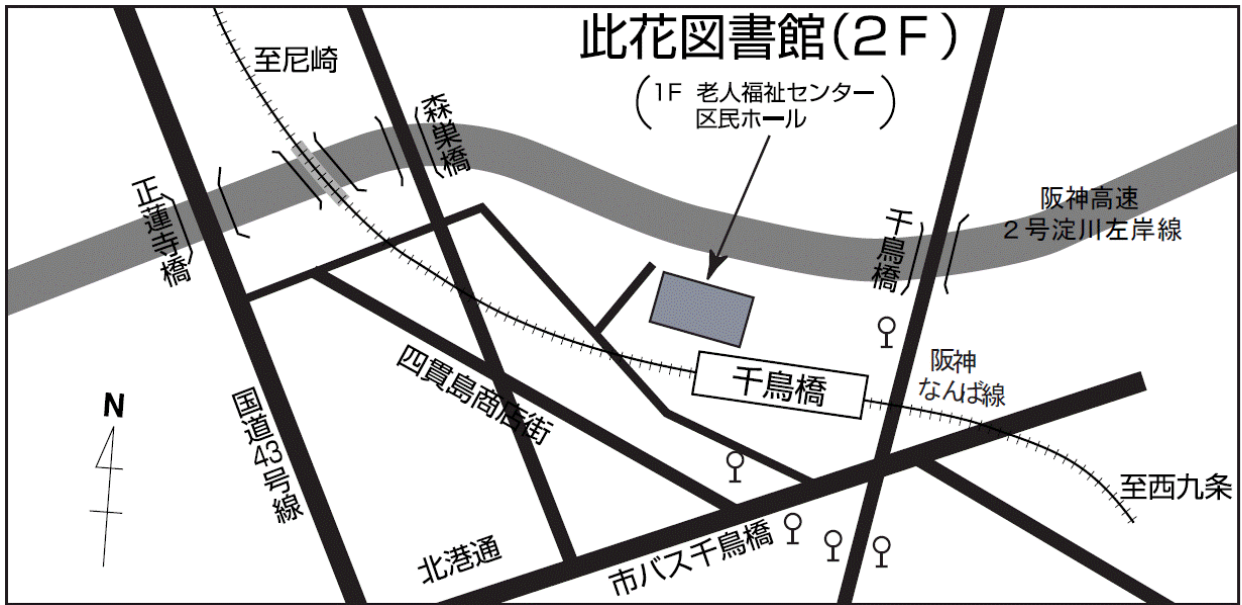

とうじつせんちゃくじゅん じん
当日先着順 30人

おかねはいりません

おおさかしりつこのはなとしょかん
大阪市立此花図書館

このはなくしかんじま
此花区四貫島1-1-18 でんわ06-6463-3463

<http://www.oml.city.osaka.lg.jp>

このはなとしょかん あんない
此花図書館のご案内

じゅうしょ おおさかしこのはなとしかんじま
住所 大阪市此花区四貫島1-1-18(2階) かい

でんわ
電話 06-6463-3463

もよりえき はんしん せんちどりばしえきげしや
最寄駅 阪神なんば線千鳥橋駅下車

し ちどりばしげしやほくせいほうこう
市バス千鳥橋下車北西方向に300メートル

ちゅうしゃじょう
駐車場 なし