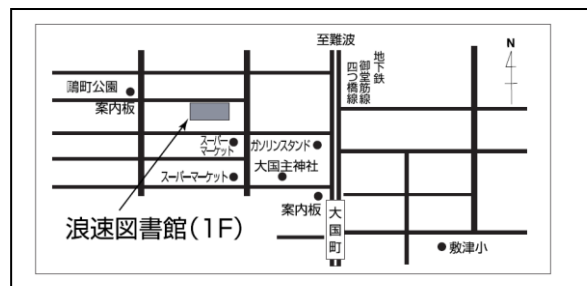

なにわの日参画イベント

リサイクル工作教室

鳴くフクロウをつくろう!

「クラフト遊」の皆さんによるリサイクル工作教室です。
トイレットペーパーの芯などの紙の筒を使ってフクロウを作ります。

日時：平成29年8月22日（火）

午後2時～4時

講師：「クラフト遊」の皆さん

場所：浪速図書館会議室

定員：先着20名（さきに申し込みが必要です。）

対象：幼児から（6歳以下の方はおとなの人と来てください）

◎8月1日（火）10時から受け付けます。

カウンターか電話で申しこんでください。

★材料や道具はこちらで用意します。

★おかねはいりません。

共催：環境局中部環境事業センター出張所

「なつやすみスタンプラリー」

7月と8月の行事に参加して
スタンプを集めましょう♪

おおさかしりつなにわとしょかん
大阪市立浪速図書館

電話：06-6632-4946

なにわくしきつにし
浪速区敷津西1-5-23

<http://www.oml.city.osaka.lg.jp>