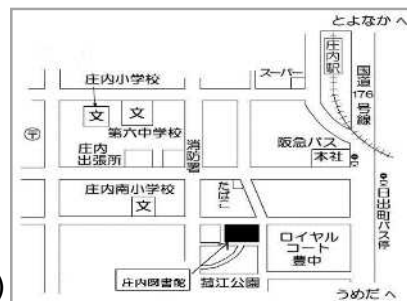

## 豊中市立庄内図書館のご案内

【開館時間】10時～19時

土、日、祝日・休日開館の場合は 10時～17時  
こども室は 10時～17時

【休館日】月曜日(祝日・休日と重なった日は

翌日以降の最も近い平日に振替休館)

館内整理日(月の最後の金曜日、8月・12月は除く)  
年末年始・特別整理期間

【住所】〒561-0828 豊中市三和町3-2-1

阪急宝塚線「庄内」駅から南へ1.2km、徒歩約17分

【電話】06-6334-1261

【特色ある取組み】

おはなし会(おはなしランド・ベイビーランド)

みんなの宿題を応援します「しょうないしゅくだいおうえんだん」

市民協働事業「しょうないIREK」によるリサイクル本販売

自主学習スペース(3階 協働事業スペース)

多文化共生コーナーの設置(外国語資料など)

公衆無線LAN(FREESPOT)の設置 ほか