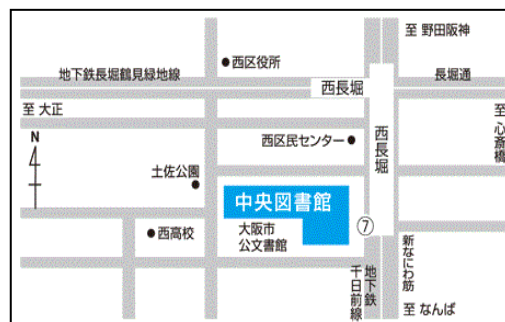

おおさかしりつちゅうおうとしょかん
大阪市立中央図書館

住所 〒550-0014 大阪市西区北堀江4-3-2

電話 06-6539-3300（インフォメーション）

最寄り駅 地下鉄千日前線/長堀鶴見緑地線
西長堀駅7号出口すぐ