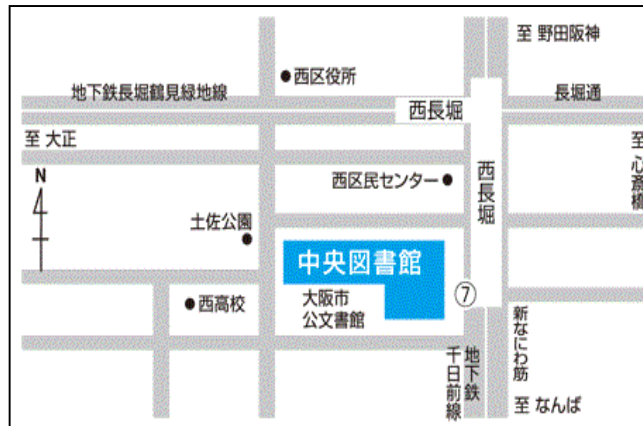

会場: 回によって会場が変わりますので、ご注意ください。

- ・1~3回は 大阪市立中央図書館 5階大会議室
(地下鉄千日前線/長堀鶴見緑地線 西長堀駅7号出口すぐ)
- ・4回は 大阪市立淀川図書館 2階 集会室
(阪急十三駅西出口から南西方向に約600メートル/市バス十三下車)
- ・5回は 未定

申込み/
お問い合わせ: **淀川 図書館** 電話: 06-6305-2346

申込締切: **7月 21日 (金)**

定員: **10名**

対象: 講座終了後、大阪市内でボランティア活動をしてくださる方

一時保育

会場が中央図書館の回(1~3回)は、一時保育があります。(先着6名まで)
ご希望の方は、中央図書館利用サービス担当(電話06-6539-3326)へ
7月21日(金)までに電話でお申込みください。(対象年齢:1歳6か月~就学前)

大阪市立図書館
ボランティアのページへ

<会場地図>

○ 第1～第3回会場

大阪市立中央図書館

550-0014 大阪市西区北堀江4-3-2

○ 第4回会場

大阪市立淀川図書館

532-0025 大阪市淀川区新北野1-10-14

<絵本の会淀川>

プロフィール

- 平成17年の秋に結成。現在、約20名のメンバーで活動しています。
- 入会当時はわからないことばかりで戸惑うことも多いですが、みんなで、いい経験も失敗も重ねて、お互いに励ましあってがんばっています。
- 子どもたちの輝く笑顔に会える日を楽しみに、日々、みんなで練習に励んでいます。