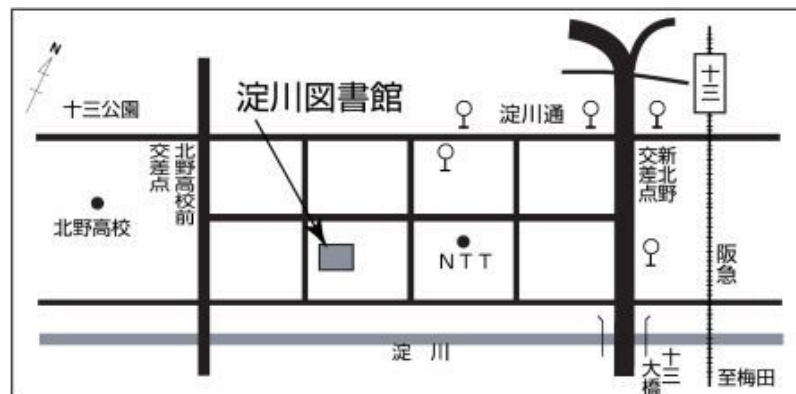

会場: 回によって会場が変わりますので、ご注意ください。

- ・1~3回は 大阪市立中央図書館 5階大会議室
(地下鉄千日前線/長堀鶴見緑地線 西長堀駅7号出口すぐ)
- ・4回は 大阪市立淀川図書館 2階 集会室
(阪急十三駅西出口から南西方向に約600メートル/市バス十三下車)
- ・5回は 未定

申込み/
お問い合わせ: **淀川 図書館** 電話: 06-6305-2346

申込締切: **7月 21日 (金)**

定員: **10名**

対象: 講座終了後、大阪市内でボランティア活動をしてくださる方

一時保育

会場が中央図書館の回(1~3回)は、一時保育があります。(先着6名まで)
ご希望の方は、中央図書館利用サービス担当(電話06-6539-3326)へ
7月21日(金)までに電話でお申込みください。(対象年齢:1歳6か月~就学前)

大阪市立図書館
ボランティアのページへ

<会場地図>

○ 第1～第3回会場

大阪市立中央図書館

550-0014 大阪市西区北堀江4-3-2

○ 第4回会場

大阪市立淀川図書館

532-0025 大阪市淀川区新北野1-10-14

<絵本の会淀川>

プロフィール

- 平成17年の秋に結成。現在、約20名のメンバーで活動しています。
- 入会当時はわからないことばかりで戸惑うことも多いですが、みんなで、いい経験も失敗も重ねて、お互いに励ましあってがんばっています。
- 子どもたちの輝く笑顔に会える日を楽しみに、日々、みんなで練習に励んでいます。