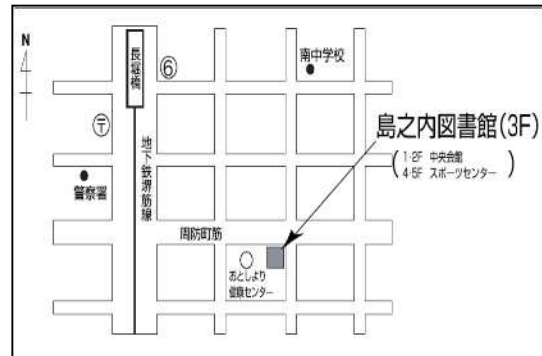

4、5回の会場は島之内図書館