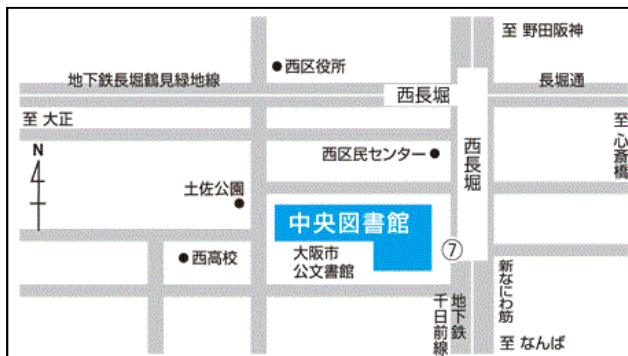

島之内図書館にて

「定例会」 毎月第1火曜日 午前10時30分～12時
その月と翌月の活動について日程・プログラムを決めます。
また活動報告や情報交換なども行い定期的な交流をはかっています。

「赤ちゃんのおたのしみ会」 毎月第2木曜日 午前11時～11時30分
絵本の読み聞かせ、手遊びなど

「幼児のおたのしみ会」 毎月第3金曜日 午前11時～11時30分
絵本の読み聞かせ、紙芝居、手遊びなど

その他、中央区内の小学校、幼稚園、
保育所、子育て支援施設などに
出向いて、活動をしています。

- 定例会において活動ごとに参加者を募り、プログラムを決めますので、定例会にはできるだけご出席くださるようお願いしています。
- すべての活動に参加しないといけないわけではありません。
- お話や絵本に興味のある方、子どもが好きな方、一緒に活動しましょう！

1～3回の会場は中央図書館