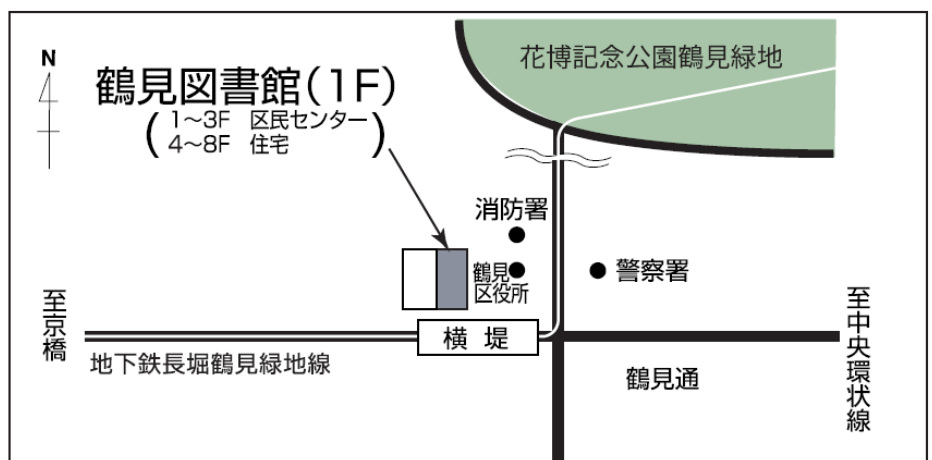

4、5回の会場は

鶴見図書館 多目的室
(地下鉄長堀鶴見緑地線
横堤駅下車4号出口すぐ)

おおさかしりつつるみとしょかん
大阪市立鶴見図書館
つるみくよこづつみ
鶴見区横堤5-3-15

TEL 6913-0772