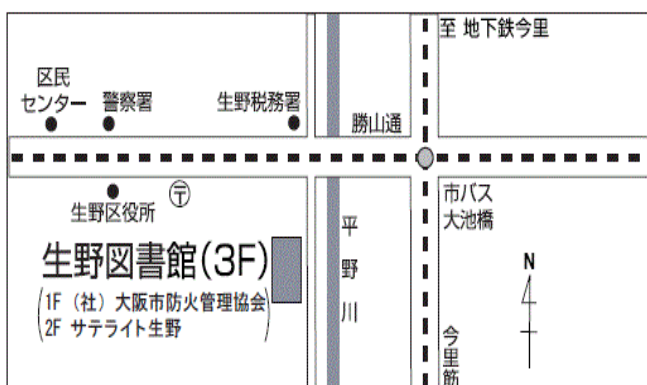

といあわ 問合せ：^{おおさかしりついくのとしょかん}大阪市立生野図書館

^{いくのくかつやまみなみ}生野区勝山南4-7-11

でんわ 06-6717-2381

<http://www.oml.city.osaka.lg.jp>