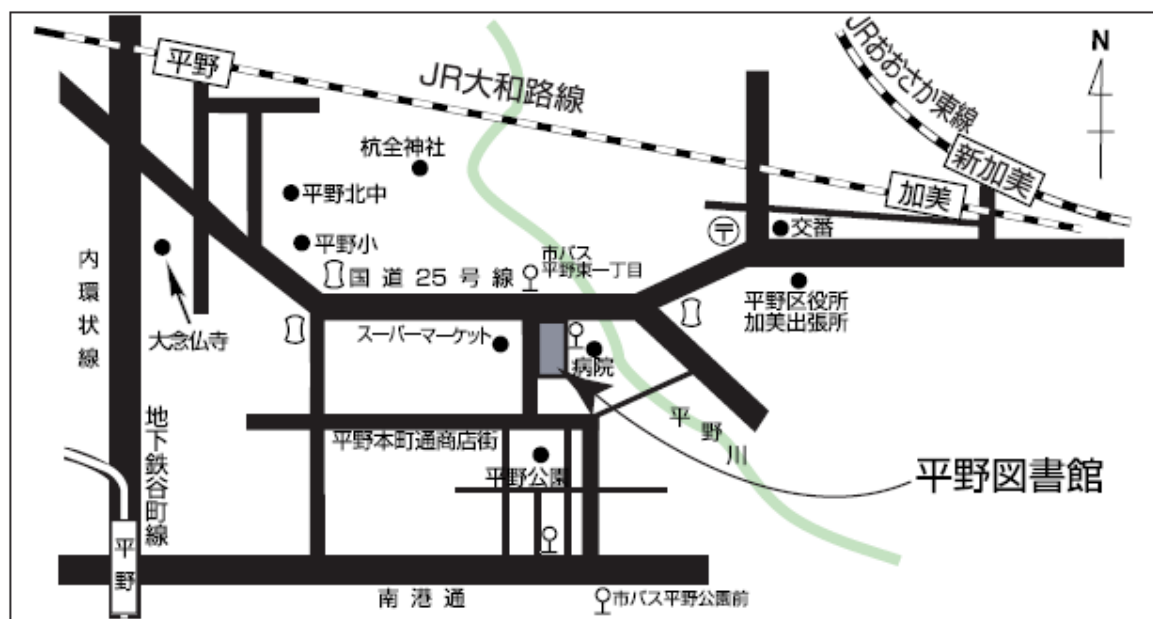

ていいん めい どうじつせんちやく むりょう
定員：80名(当日先着) 無料

プログラム

1. 人形劇「おさる de サルサ」
にんぎょうげき
2. 身体あそび「まねっこしよう」
しんたい
3. 大型紙芝居「おどるねこざかな」
おおがたかみしばい
4. 手あそび「グーチョコキパー」
て
5. 一緒にうたいましょう「童謡メドレー」
いっしょ どうよう

OSAKA
MUNICIPAL
LIBRARY

といあわ おおさかしりつひらのとしょかん
お問合せ 大阪市立平野図書館

ひらのくひらのひがし でんわ
〒547-0043平野区平野東1-8-2 電話 06-6793-0881

http://www.oml.city.osaka.lg.jp/?page_id=153

地図

市バス平野東一丁目下車すぐ・市バス平野公園前下車北方向に500メートル
JR大和路線加美駅下車南西方向に800メートル
JRおおさか東線新加美駅下車南西方向に900メートル
JR大和路線平野駅下車南東方向に1100メートル
地下鉄谷町線平野駅4号出口から北東方向に1300メートル