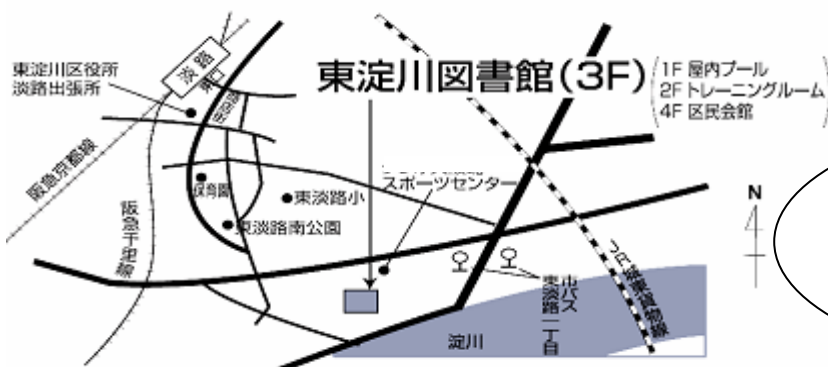

# かい とことこおはなし会

「おはなしボランティア とことこ」による、

おおがた えほん

大型絵本「だるまちゃんとてんぐちゃん」や

パネルシアター「ゆうびんうさぎとオオカミガブリ」ほか、

ていれい かい ばん  
定例のおはなし会ぴょんぴょんのスペシャル版です。

ごご じ じ ばん にゅうようじ む  
午後3時から 3時30分は乳幼児向けのプログラム、

じ ばん じ じどう む  
3時30分から 4時までは児童向けのプログラムです。

にちじ がつ にち すい ごご じ じ  
日時: 3月29日(水) 午後3時から 4時

ほしよ ひがしよどかわ としよかん たもくてきしつ  
場所: 東淀川図書館 多目的室

たいしやう こ おとな  
対象: 子どもから大人まで

ていいん とうじつせんちゃくじゆん めい もうしこみ  
定員: 当日先着順 50名(申込はいりません)

大阪市立東淀川図書館  
06-6323-5476  
大阪市東淀川区東淡路 1-4-53